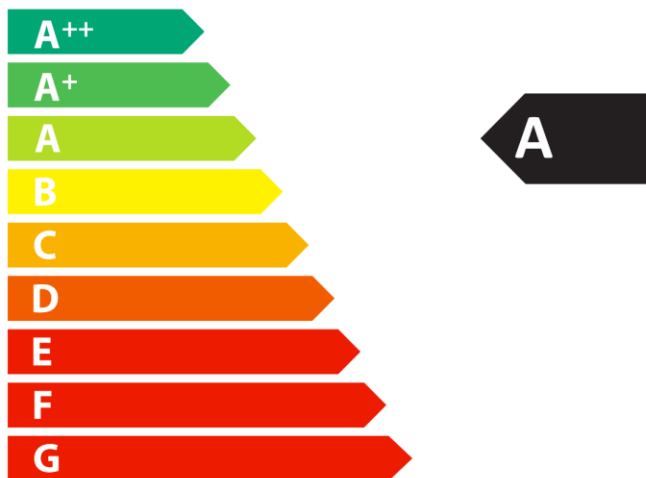

ENERG

енергия · ενεργεια

thermoCet

Trimline 73R DB (1151) - G25

8,4
kW

ENERGIA · ЕНЕРГИЯ · ΕΝΕΡΓΕΙΑ · ENERGIJA · ENERGY · ENERGIE · ENERGI

2015/1186