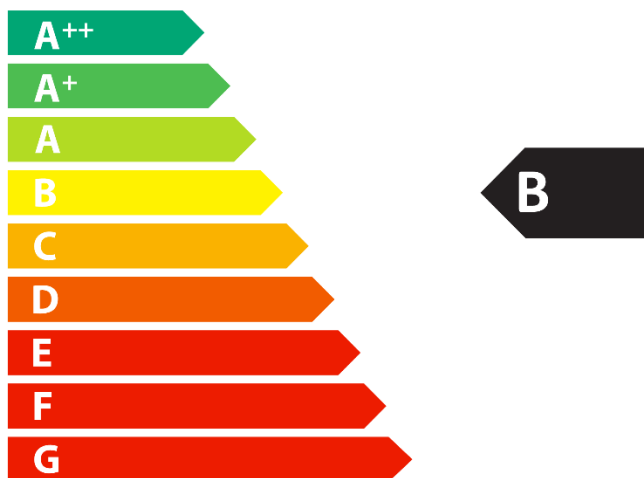

ENERG

енергия · ενεργεια

thermoCet

Trimline 140CL DB (1141) - G20

12,0

kW

ENERGIA · ЕНЕРГИЯ · ΕΝΕΡΓΕΙΑ · ENERGIJA · ENERGY · ENERGIE · ENERGI

2015/1186