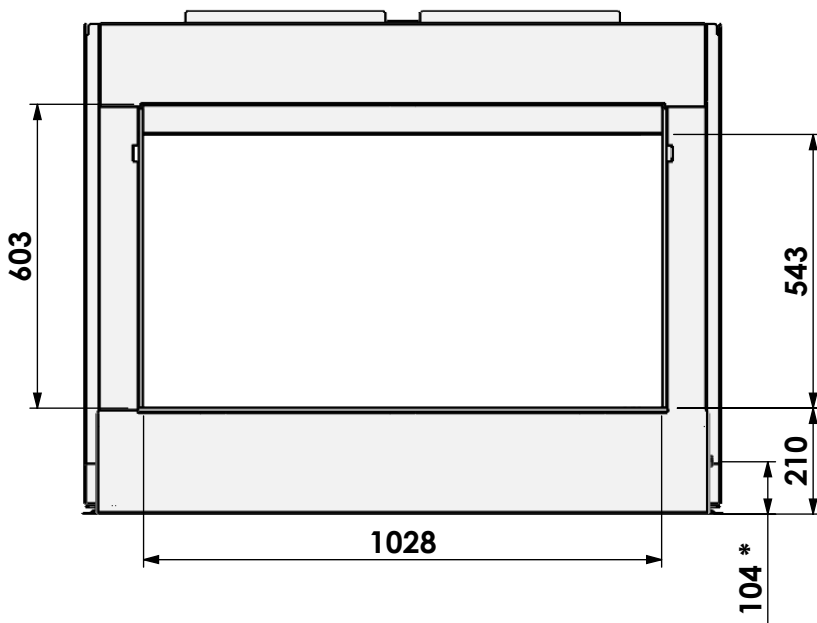

Hidden Door

*=Gas

barbas

Barbas Bellfires B.V.
Hallenstraat 17
5531 AB Bladel
The Netherlands
www.barbasbellfires.com

Name: Gas Fire Front 110-60

Modifications reserved

Scale: 1:15
Unit: mm

Version: 0