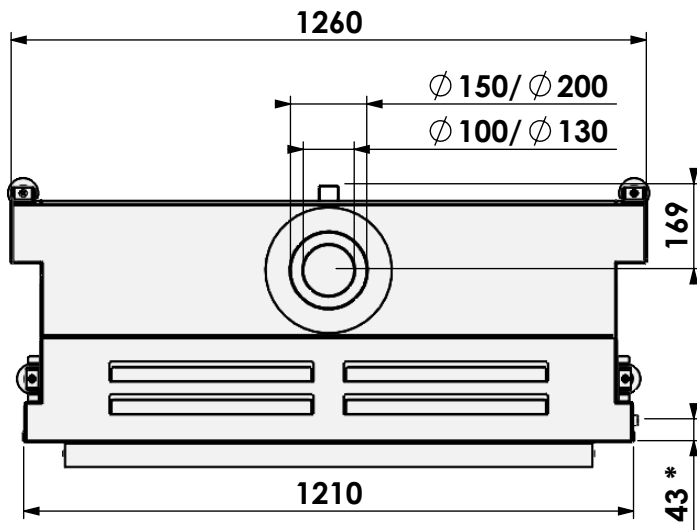

Hidden Door +

*=Gas

barbas

Barbas Bellfires B.V.
Hallenstraat 17
5531 AB Bladel
The Netherlands
www.barbasbellfires.com

Name: Gas Fire Front 110-60

Modifications reserved

Scale: 1:15
Unit: mm

Version: 0