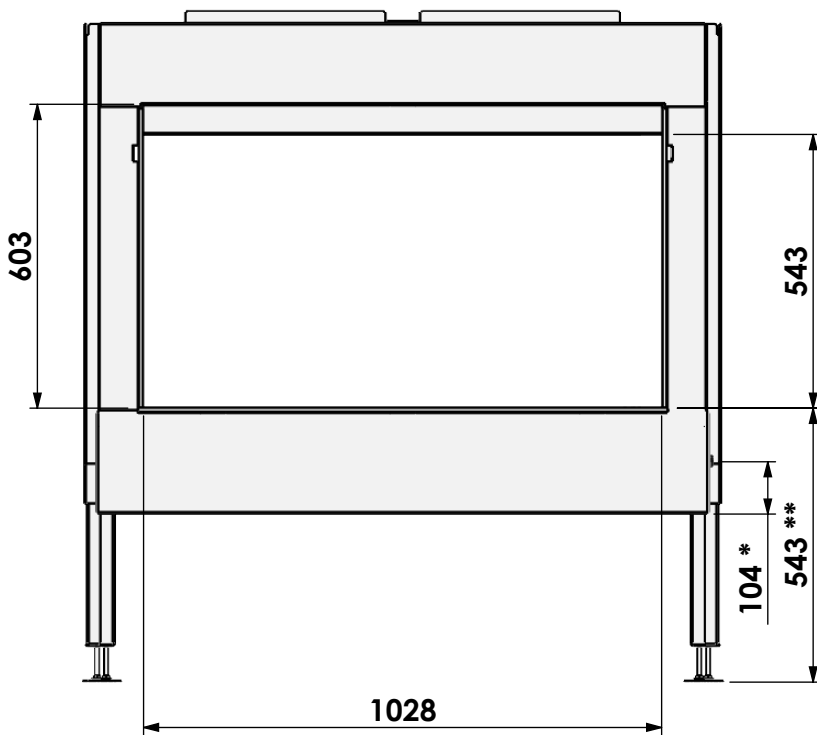

Name: Gas Fire Front 110-60

Modifications reserved

Scale: 1:15
Unit: mm

Version: 0

Hidden Door +

*=Gas

barbas

Barbas Bellfires B.V.
Hallenstraat 17
5531 AB Bladel
The Netherlands
www.barbasbellfires.com

Name: Gas Fire Front 110-60

Modifications reserved

Scale: 1:15
Unit: mm

Version: 0

HD met verlengde potenset
 HD with adjustable legs
 HD avec set de pieds réhaussés
 HD mit hohe Stellfüsse

*=Gas

**=Max

barbas