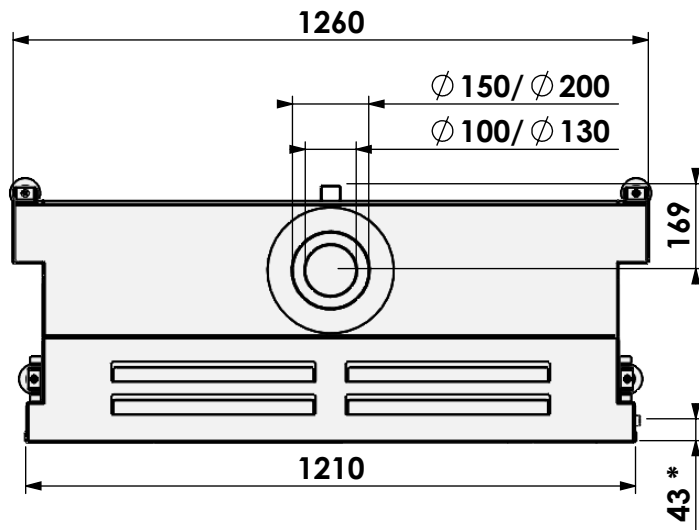

Hidden Door

*=Gas

barbas

Barbas Bellfires B.V.
Hallenstraat 17
5531 AB Bladel
The Netherlands
www.barbasbellfires.com

Name: Gas Fire Front 110-60

Modifications reserved

Scale: 1:15
Unit: mm

Version: 0