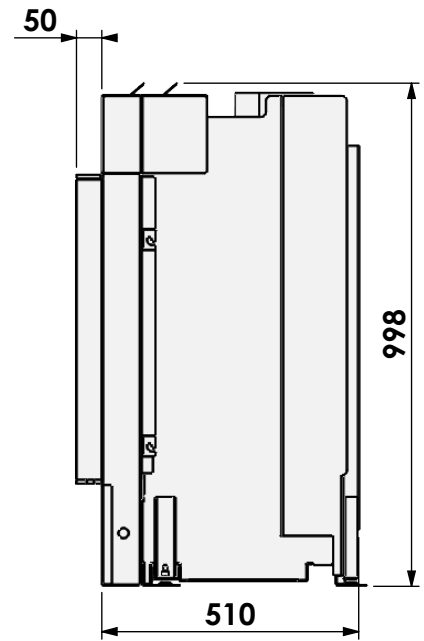

Hidden Door +

*=Gas

barbas

Barbas Bellfires B.V.
Hallenstraat 17
5531 AB Bladel
The Netherlands
www.barbasbellfires.com

Name: Gas Fire Front 110-60

Modifications reserved

Scale: 1:15
Unit: mm

Version: 0