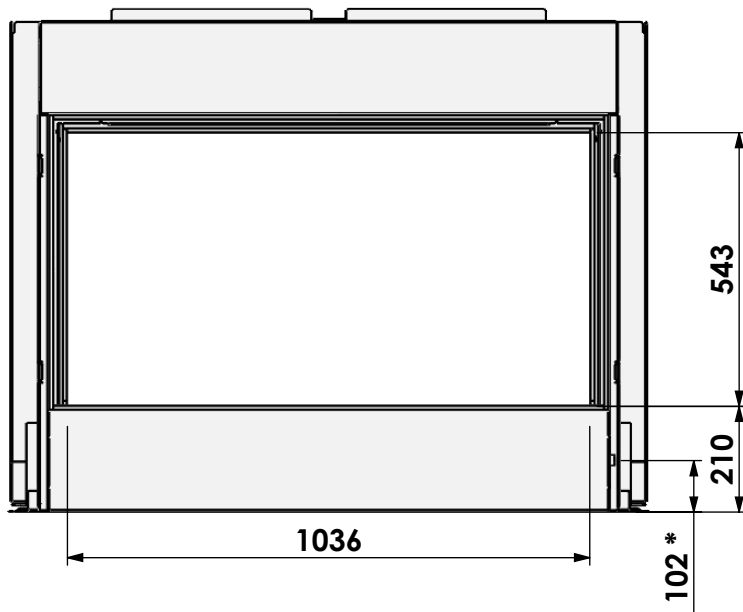

Floating Frame

*=Gas

barbas

Barbas Bellfires B.V.
Hallenstraat 17
5531 AB Bladel
The Netherlands
www.barbasbellfires.com

Name: Gas Fire Front 110-60

Modifications reserved

Scale: 1:15
Unit: mm

Version: 0

Floating Frame +

*=Gas

barbas

Barbas Bellfires B.V.
Hallenstraat 17
5531 AB Bladel
The Netherlands
www.barbasbellfires.com

Name: Gas Fire Front 110-60

Modifications reserved

Scale: 1:15
Unit: mm

Version: 0