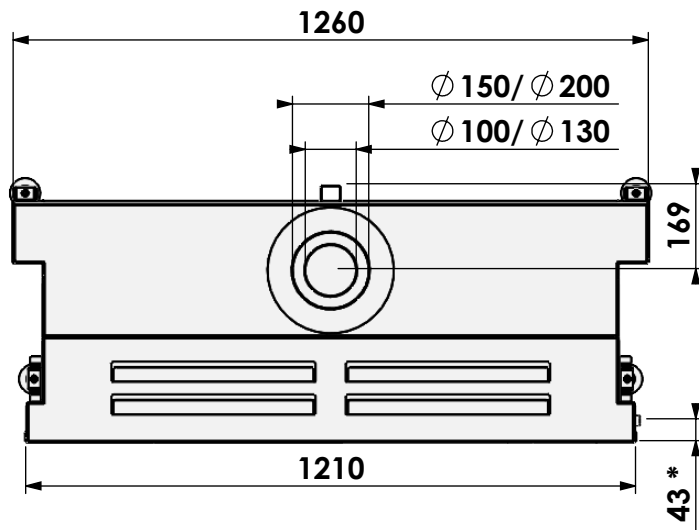

Name: Gas Fire Front 110-60

Modifications reserved

Scale: 1:15
Unit: mm

Version: 0

Hidden Door +

*=Gas

barbas

Barbas Bellfires B.V.
Hallenstraat 17
5531 AB Bladel
The Netherlands
www.barbasbellfires.com

Name: Gas Fire Front 110-60

Modifications reserved

Scale: 1:15
Unit: mm

Version: 0

HD met verlengde potenset
 HD with adjustable legs
 HD avec set de pieds réhaussés
 HD mit hohe Stellfüsse

*=Gas

**=Max

barbas