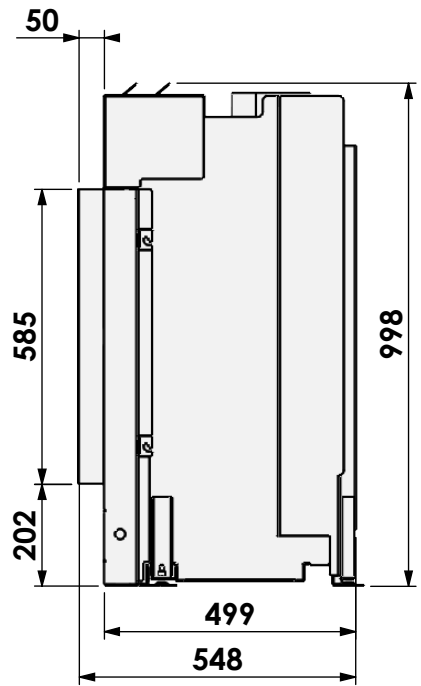

Floating Frame

*=Gas

barbas

Barbas Bellfires B.V.
Hallenstraat 17
5531 AB Bladel
The Netherlands
www.barbasbellfires.com

Name: Gas Fire Front 110-60

Modifications reserved

Scale: 1:15
Unit: mm

Version: 0

Floating Frame +

*=Gas

barbas

Barbas Bellfires B.V.
Hallenstraat 17
5531 AB Bladel
The Netherlands
www.barbasbellfires.com

Name: Gas Fire Front 110-60

Modifications reserved

Scale: 1:15
Unit: mm

Version: 0

Name: Gas Fire Front 110-60

Modifications reserved

Scale: 1:15
Unit: mm

Version: 0

HD met verlengde potenset
 HD with adjustable legs
 HD avec set de pieds réhaussés
 HD mit hohe Stellfüsse

*=Gas

**=Max

barbas