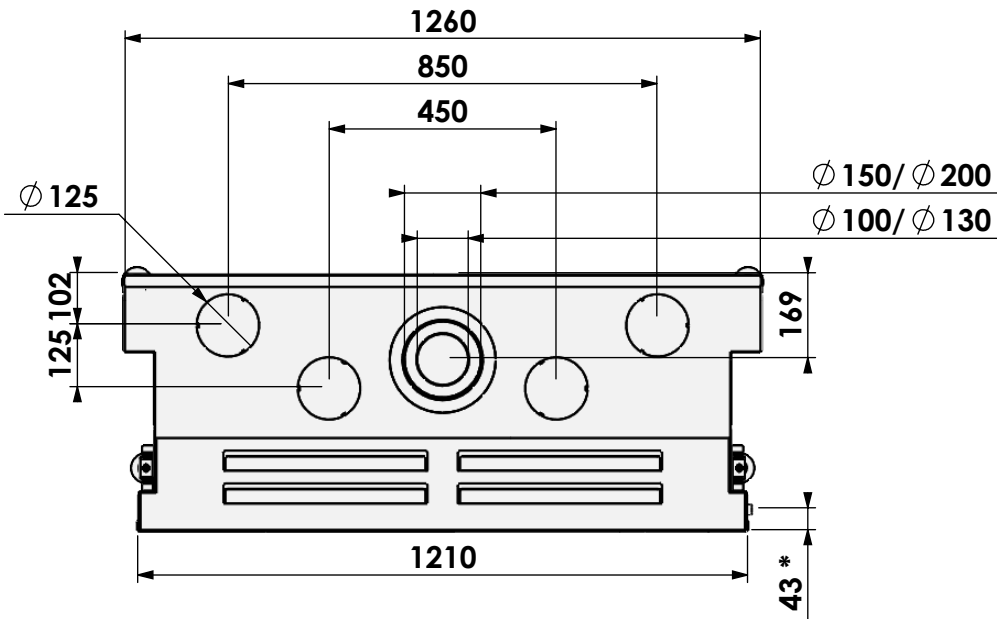

HD met convectiekast
HD with convection housing
HD avec caisse convection
HD mit konvektion Kasten

*=Gas