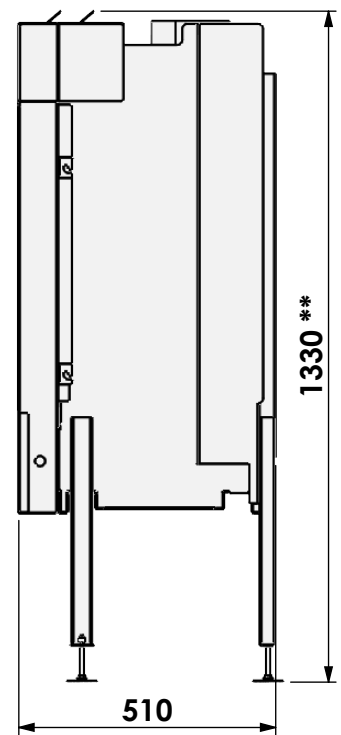

Name: Gas Fire Front 110-60

Modifications reserved

Scale: 1:15
Unit: mm

Version: 0

Hidden Door +

*=Gas

barbas

Barbas Bellfires B.V.
Hallenstraat 17
5531 AB Bladel
The Netherlands
www.barbasbellfires.com

Name: Gas Fire Front 110-60

Modifications reserved

Scale: 1:15
Unit: mm

Version: 0

HD met verlengde potenset
 HD with adjustable legs
 HD avec set de pieds réhaussés
 HD mit hohe Stellfüsse

*=Gas

**=Max

barbas