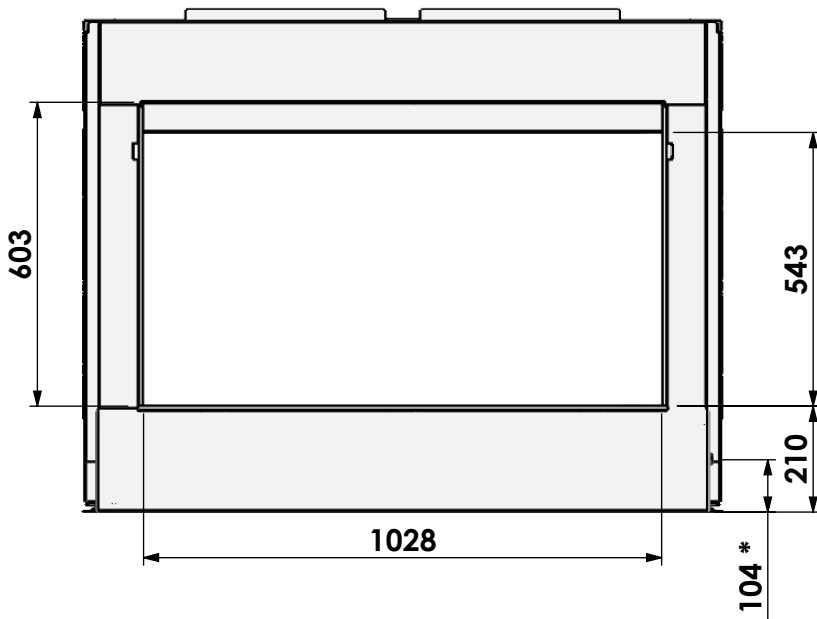

HD met convectiekast
HD with convection housing
HD avec caisse convection
HD mit konvektion Kasten

*=Gas