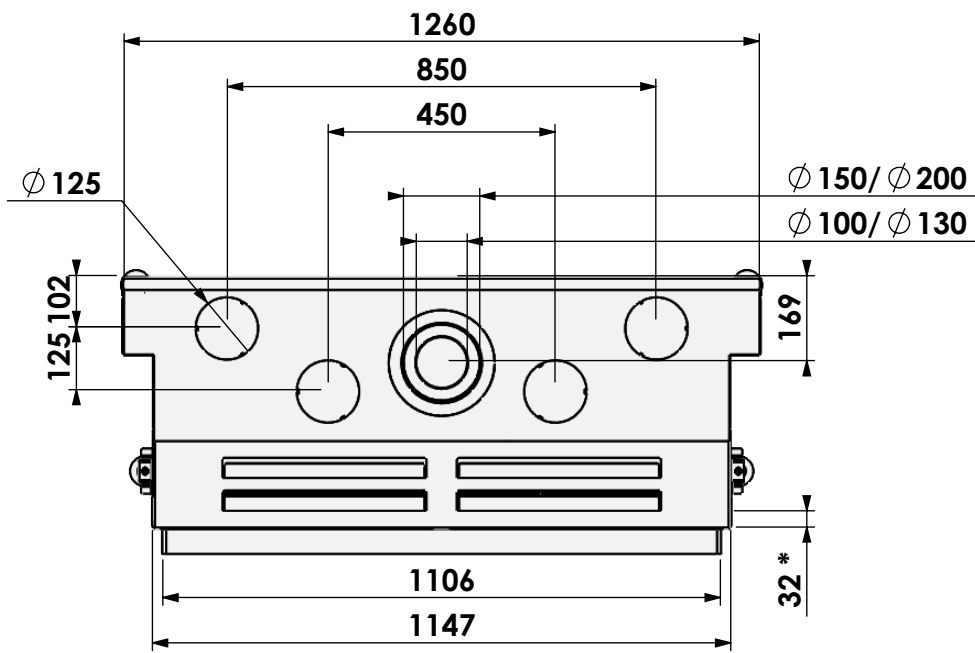

FF+ met convectiekast
FF+ with convection housing
FF+ avec caisse convection
FF+ mit konvektion Kasten

*=Gas

barbas

Barbas Bellfires B.V.
Hallenstraat 17
5531 AB Bladel
The Netherlands
www.barbasbellfires.com

Name: Gas Fire Front 110-60

Modifications reserved

Scale: 1:15
Unit: mm

Version: 0