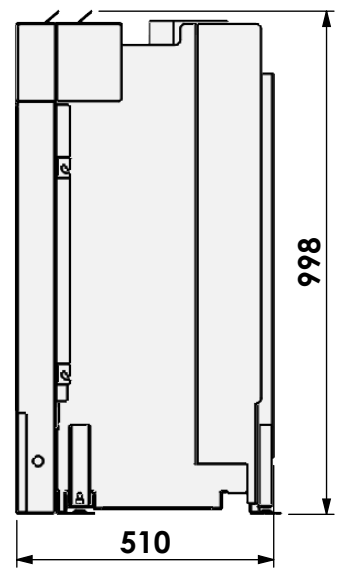

Name: Gas Fire Front 110-60

Modifications reserved

Scale: 1:15
 Unit: mm

Version: 0

FF+ met convectiekast
 FF+ with convection housing
 FF+ avec caisse convection
 FF+ mit konvektion Kasten

*=Gas

barbas

Barbas Bellfires B.V.
 Hallenstraat 17
 5531 AB Bladel
 The Netherlands
 www.barbasbellfires.com

Name: Gas Fire Front 110-60

Modifications reserved

Scale: 1:15
 Unit: mm

Version: 0

Hidden Door

*=Gas

barbas

Barbas Bellfires B.V.
Hallenstraat 17
5531 AB Bladel
The Netherlands
www.barbasbellfires.com