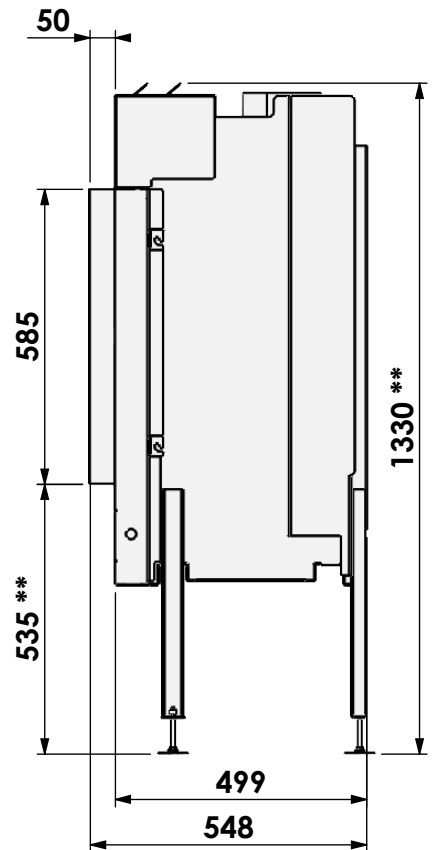

Floating Frame

*=Gas

barbas

Barbas Bellfires B.V.
Hallenstraat 17
5531 AB Bladel
The Netherlands
www.barbasbellfires.com

Name: Gas Fire Front 110-60

Modifications reserved

Scale: 1:15
Unit: mm

Version: 0

Floating Frame +

*=Gas

barbas

Barbas Bellfires B.V.
Hallenstraat 17
5531 AB Bladel
The Netherlands
www.barbasbellfires.com

Name: Gas Fire Front 110-60

Modifications reserved

Scale: 1:15
Unit: mm

Version: 0

Name: Gas Fire Front 110-60

Modifications reserved

Scale: 1:15
Unit: mm

Version: 0

HD met verlengde potenset
 HD with adjustable legs
 HD avec set de pieds réhaussés
 HD mit hohe Stellfüsse

*=Gas

**=Max

barbas