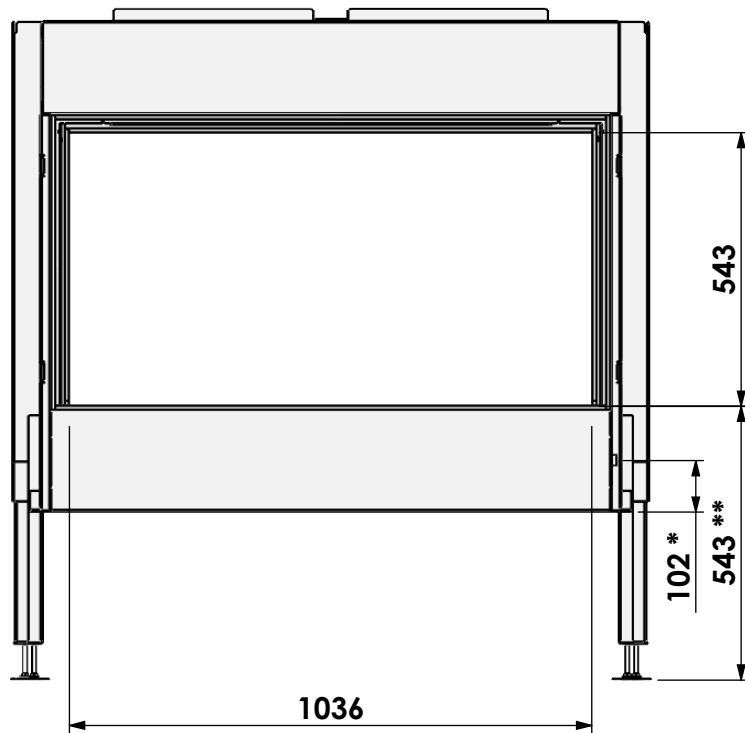

Floating Frame

*=Gas

barbas

Barbas Bellfires B.V.
Hallenstraat 17
5531 AB Bladel
The Netherlands
www.barbasbellfires.com

Name: Gas Fire Front 110-60

Modifications reserved

Scale: 1:15
Unit: mm

Version: 0

Floating Frame +

*=Gas

barbas

Barbas Bellfires B.V.
Hallenstraat 17
5531 AB Bladel
The Netherlands
www.barbasbellfires.com

Name: Gas Fire Front 110-60

Modifications reserved

Scale: 1:15
Unit: mm

Version: 0