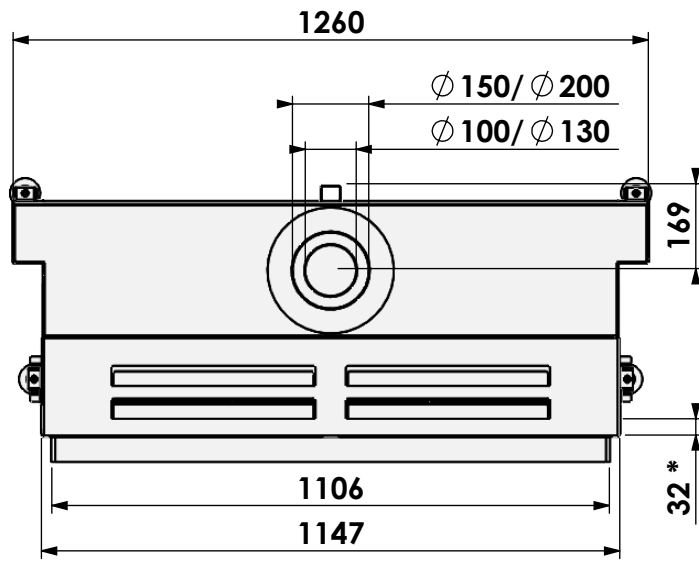

Floating Frame

*=Gas

barbas

Barbas Bellfires B.V.
Hallenstraat 17
5531 AB Bladel
The Netherlands
www.barbasbellfires.com

Name: Gas Fire Front 110-60

Modifications reserved

Scale: 1:15
Unit: mm

Version: 0

Floating Frame +

*=Gas

barbas

Barbas Bellfires B.V.
Hallenstraat 17
5531 AB Bladel
The Netherlands
www.barbasbellfires.com

Name: Gas Fire Front 110-60

Modifications reserved

Scale: 1:15
Unit: mm

Version: 0