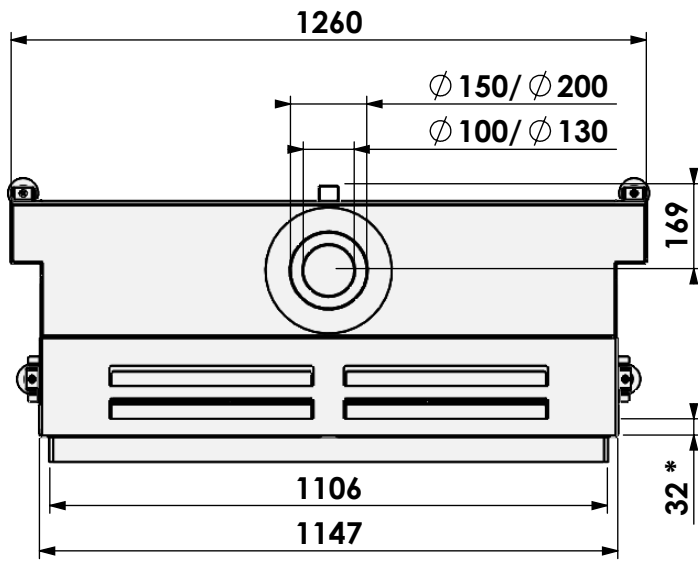

Floating Frame

*=Gas

barbas

Barbas Bellfires B.V.
Hallenstraat 17
5531 AB Bladel
The Netherlands
www.barbasbellfires.com

Name: Gas Fire Front 110-60

Modifications reserved

Scale: 1:15
Unit: mm

Version: 0

Floating Frame +

*=Gas

barbas

Barbas Bellfires B.V.
Hallenstraat 17
5531 AB Bladel
The Netherlands
www.barbasbellfires.com

Name: Gas Fire Front 110-60

Modifications reserved

Scale: 1:15
Unit: mm

Version: 0

Name: Gas Fire Front 110-60

Modifications reserved

Scale: 1:15
Unit: mm

Version: 0

HD met verlengde potenset
 HD with adjustable legs
 HD avec set de pieds réhaussés
 HD mit hohe Stellfüsse

*=Gas

**=Max

barbas