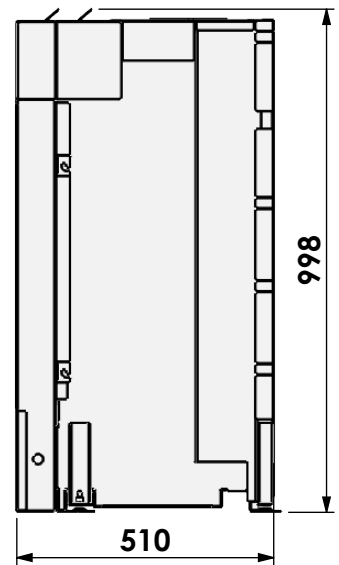

Name: Gas Fire Front 110-60

Modifications reserved

Scale: 1:15
Unit: mm

Version: 0

HD met verlengde potenset
 HD with adjustable legs
 HD avec set de pieds réhaussés
 HD mit hohe Stellfüsse

*=Gas

**=Max

barbas

Barbas Bellfires B.V.
 Hallenstraat 17
 5531 AB Bladel
 The Netherlands
 www.barbasbellfires.com

Name: Gas Fire Front 110-60

Modifications reserved

Scale: 1:15
 Unit: mm

Version: 0

HD met convectiekast
 HD with convection housing
 HD avec caisse convection
 HD mit konvektion Kasten