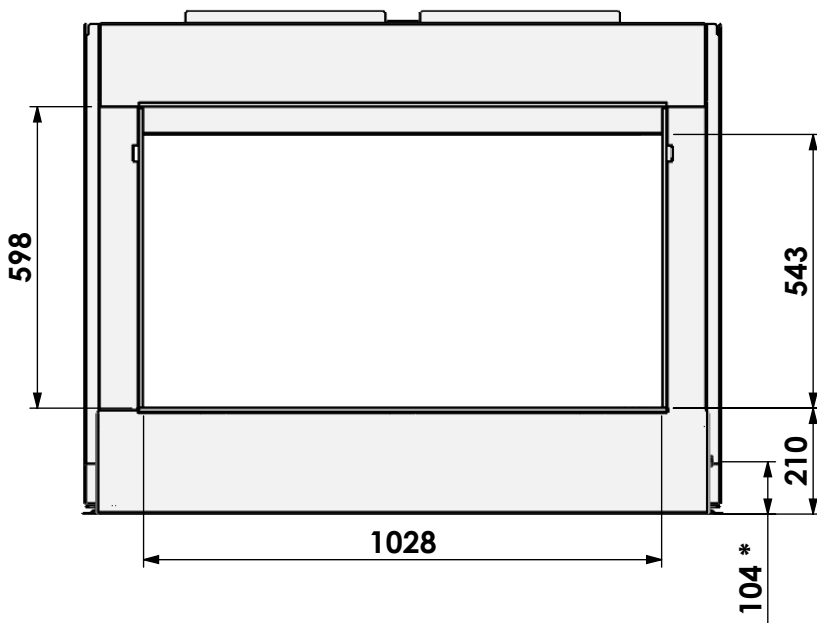

Hidden Door +

*=Gas

barbas

Barbas Bellfires B.V.
Hallenstraat 17
5531 AB Bladel
The Netherlands
www.barbasbellfires.com

Name: Gas Fire Front 110-60

Modifications reserved

Scale: 1:15
Unit: mm

Version: 0