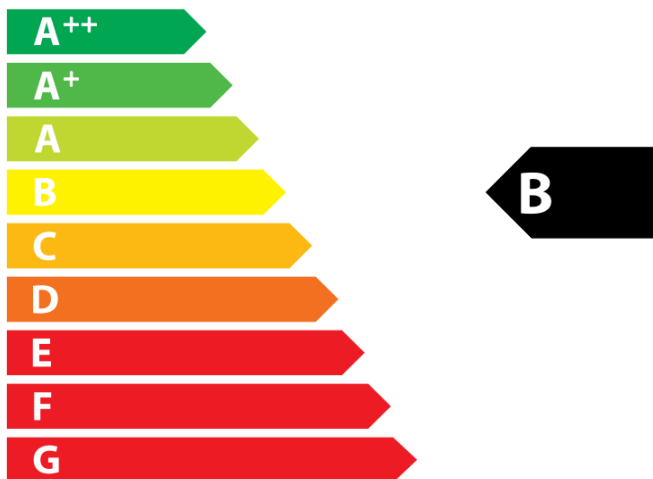

ENERG

енергия · ενεργεια

Bellfires

Bellfires BOX Gas 65
MF G20

5,3
kW

ENERGIA · ЕНЕРГИЯ · ΕΝΕΡΓΕΙΑ · ENERGIJA · ENERGY · ENERGIE · ENERGI

2015/1186