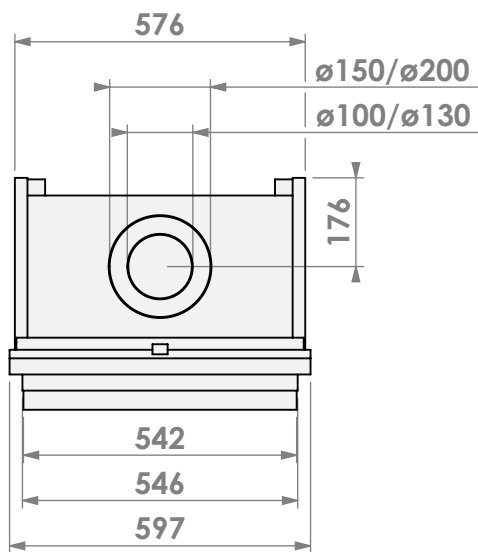

belfires

Barbas Bellfires B.V.
Hallenstraat 17
5531 AB Bladel
The Netherlands
www.barbasbellfires.com

Name: VBS-3 hidden door+ 7cm

Modifications reserved

Scale: 1:15
Unit: mm

Version: 0