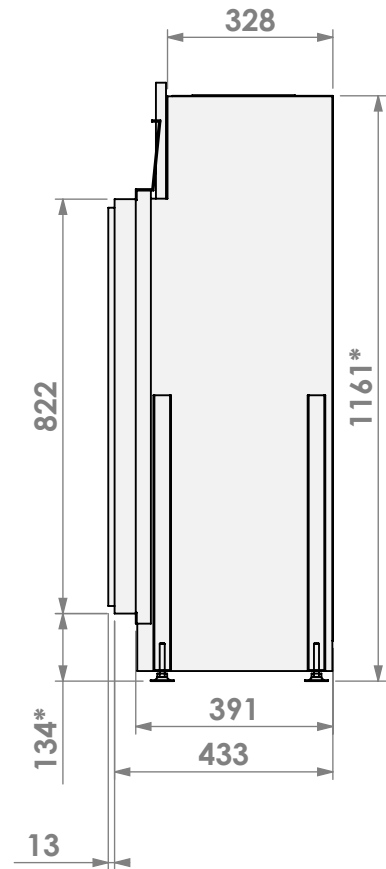

Barbas Bellfires B.V.
 Hallenstraat 17
 5531 AB Bladel
 The Netherlands
www.barbasbellfires.com

Name: **VBS-3 floating frame**

Modifications reserved

Scale: **1:15**
 Unit: **mm**

Version: **0**

* = optional extended adjustable legs max. + 350 mm

Scale: 1:15
 Unit: mm

Version: 0

* = optional extended adjustable legs max. + 350 mm

belfires

Barbas Belfires B.V.
Hallenstraat 17
5531 AB Bladel
The Netherlands
www.barbasbelfires.com

Name: VBS-3 hidden door+ 10cm stone bar

Modifications reserved

Scale: 1:10
Unit: mm

Version: 0