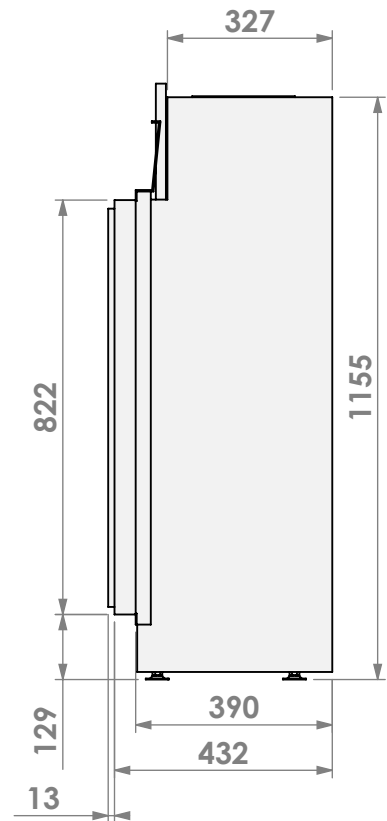

belfires

Barbas Bellfires B.V.
 Hallenstraat 17
 5531 AB Bladel
 The Netherlands
 www.barbasbellfires.com

Name: **VBS-3 hidden door**

Modifications reserved

Scale: **1:15**
 Unit: **mm**

Version: **0**

belfires

Barbas Bellfires B.V.
 Hallenstraat 17
 5531 AB Bladel
 The Netherlands
www.barbasbellfires.com

Name: **VBS-3 floating frame**

Modifications reserved

Scale: **1:15**
 Unit: **mm**

Version: **0**

* = optional extended adjustable legs max. + 350 mm

Scale: 1:15
 Unit: mm

Version: 0

* = optional extended adjustable legs max. + 350 mm

belfires

Barbas Belfires B.V.
Hallenstraat 17
5531 AB Bladel
The Netherlands
www.barbasbelfires.com

Name: VBS-3 hidden door+ 10cm stone bar

Modifications reserved

Scale: 1:10
Unit: mm

Version: 0