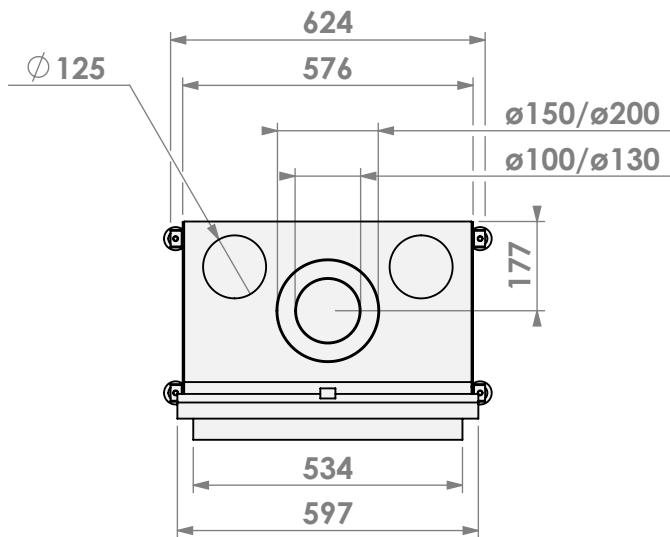

Barbas Bellfires B.V.
 Hallenstraat 17
 5531 AB Bladel
 The Netherlands
www.barbasbellfires.com

Name: **VBS-3 floating frame**

Modifications reserved

Scale: **1:15**
 Unit: **mm**

Version: **0**

* = optional extended adjustable legs max. + 350 mm

belfires

Barbas Belfires B.V.
Hallenstraat 17
5531 AB Bladel
The Netherlands
www.barbasbelfires.com

Name: **VBS-3 floating frame en convectie**

Modifications reserved

Scale: **1:10**
Unit: **mm**

Version: **0**

Scale: 1:15
 Unit: mm

Version: 0

* = optional extended adjustable legs max. + 350 mm

belfires

Barbas Belfires B.V.
Hallenstraat 17
5531 AB Bladel
The Netherlands
www.barbasbelfires.com

Name: VBS-3 hidden door+ 10cm stone bar

Modifications reserved

Scale: 1:10
Unit: mm

Version: 0