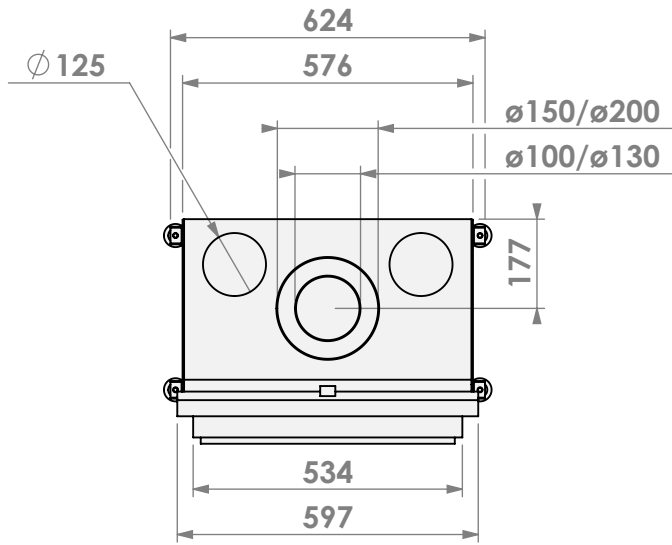

Barbas Bellfires B.V.
 Hallenstraat 17
 5531 AB Bladel
 The Netherlands
www.barbasbellfires.com

Name: **VBS-3 floating frame**

Modifications reserved

Scale: **1:15**
 Unit: **mm**

Version: **0**

* = optional extended adjustable legs max. + 350 mm

Scale: 1:15
 Unit: mm

Version: 0

* = optional extended adjustable legs max. + 350 mm

belfires

Barbas Belfires B.V.
Hallenstraat 17
5531 AB Bladel
The Netherlands
www.barbasbelfires.com

Name: VBS-3 hidden door+ 10cm stone bar

Modifications reserved

Scale: 1:10
Unit: mm

Version: 0