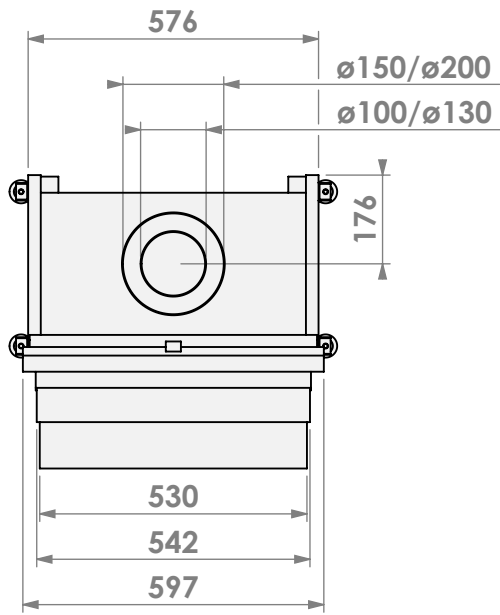

* = optional extended adjustable legs max. + 350 mm

belfires

Barbas Bellfires B.V.
 Hallenstraat 17
 5531 AB Bladel
 The Netherlands
 www.barbasbellfires.com

Name: VBS-3 hidden door+ 7cm

Modifications reserved

Scale: 1:15
 Unit: mm

Version: 0

* = optional extended adjustable legs max. + 350 mm

belfires

Barbas Belfires B.V.
Hallenstraat 17
5531 AB Bladel
The Netherlands
www.barbasbelfires.com

Name: VBS-3 hidden door+ 10cm stone bar

Modifications reserved

Scale: 1:10
Unit: mm

Version: 0