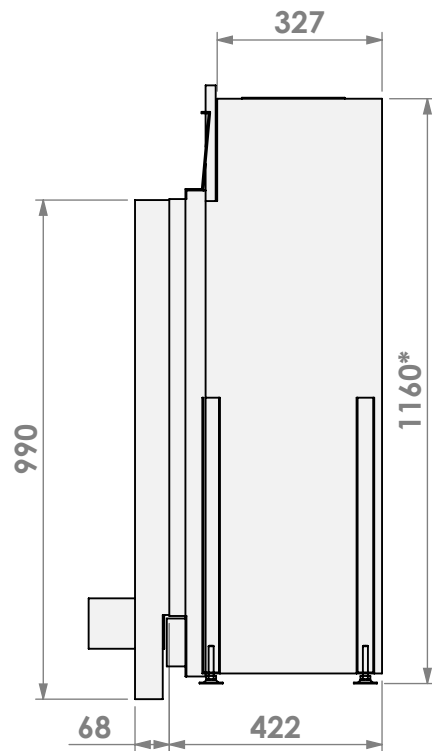

* = optional extended adjustable legs max. + 350 mm

belfires

Barbas Bellfires B.V.
 Hallenstraat 17
 5531 AB Bladel
 The Netherlands
 www.barbasbellfires.com

Name: VBS-3 hidden door+ 7cm

Modifications reserved

Scale: 1:15
 Unit: mm

Version: 0

* = optional extended adjustable legs max. + 350 mm

belfires

Barbas Belfires B.V.
Hallenstraat 17
5531 AB Bladel
The Netherlands
www.barbasbelfires.com

Name: VBS-3 hidden door+ 10cm stone bar

Modifications reserved

Scale: 1:10
Unit: mm

Version: 0