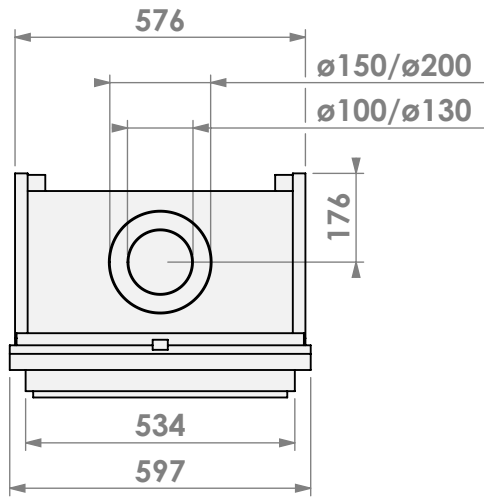

belfires

Barbas Bellfires B.V.
 Hallenstraat 17
 5531 AB Bladel
 The Netherlands
 www.barbasbellfires.com

Name: **VBS-3 hidden door**

Modifications reserved

Scale: **1:15**
 Unit: **mm**

Version: **0**

belfires

Barbas Bellfires B.V.
 Hallenstraat 17
 5531 AB Bladel
 The Netherlands
www.barbasbellfires.com

Name: **VBS-3 floating frame**

Modifications reserved

Scale: **1:15**
 Unit: **mm**

Version: **0**

* = optional extended adjustable legs max. + 350 mm

Scale: 1:15
 Unit: mm

Version: 0

* = optional extended adjustable legs max. + 350 mm

belfires

Barbas Belfires B.V.
Hallenstraat 17
5531 AB Bladel
The Netherlands
www.barbasbelfires.com

Name: VBS-3 hidden door+ 10cm stone bar

Modifications reserved

Scale: 1:10
Unit: mm

Version: 0