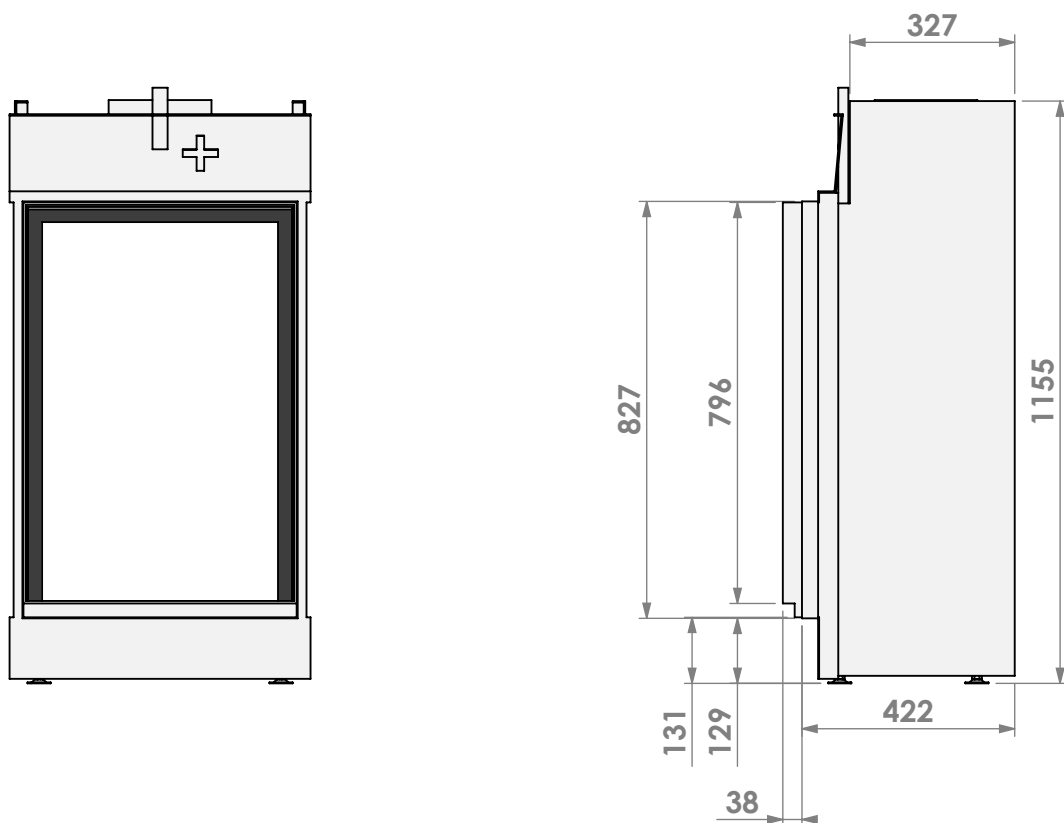

belfires

Barbas Bellfires B.V.
Hallenstraat 17
5531 AB Bladel
The Netherlands
www.barbasbellfires.com

Name: VBS-3 hidden door+ 7cm

Modifications reserved

Scale: 1:15
Unit: mm

Version: 0