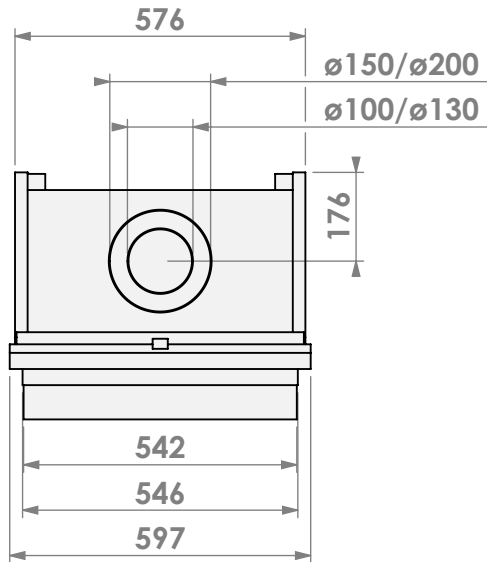

* = optional extended adjustable legs max. + 350 mm

belfires

Barbas Bellfires B.V.
 Hallenstraat 17
 5531 AB Bladel
 The Netherlands
 www.barbasbellfires.com

Name: VBS-3 hidden door+ 7cm

Modifications reserved

Scale: 1:15
 Unit: mm

Version: 0

* = optional extended adjustable legs max. + 350 mm

belfires

Barbas Belfires B.V.
Hallenstraat 17
5531 AB Bladel
The Netherlands
www.barbasbelfires.com

Name: VBS-3 hidden door+ 10cm stone bar

Modifications reserved

Scale: 1:10
Unit: mm

Version: 0