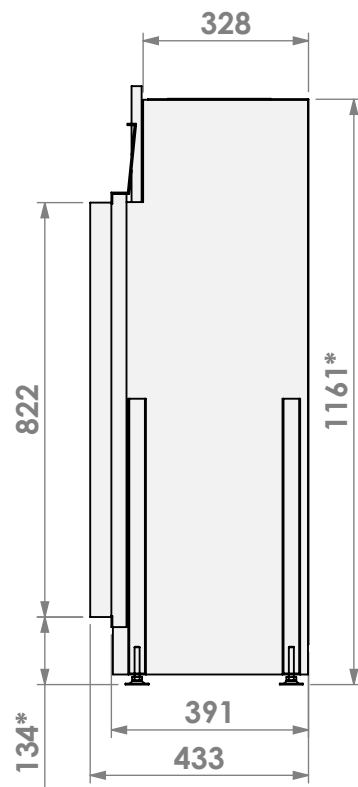

Barbas Bellfires B.V.
 Hallenstraat 17
 5531 AB Bladel
 The Netherlands
www.barbasbellfires.com

Name: **VBS-3 floating frame**

Modifications reserved

Scale: **1:15**
 Unit: **mm**

Version: **0**

* = optional extended adjustable legs max. + 350 mm

belfires

Barbas Belfires B.V.
Hallenstraat 17
5531 AB Bladel
The Netherlands
www.barbasbelfires.com

Name: **VBS-3 floating frame en convectie**

Modifications reserved

Scale: **1:10**
Unit: **mm**

Version: **0**

Scale: 1:15
 Unit: mm

Version: 0

* = optional extended adjustable legs max. + 350 mm

belfires

Barbas Belfires B.V.
Hallenstraat 17
5531 AB Bladel
The Netherlands
www.barbasbelfires.com

Name: VBS-3 hidden door+ 10cm stone bar

Modifications reserved

Scale: 1:10
Unit: mm

Version: 0