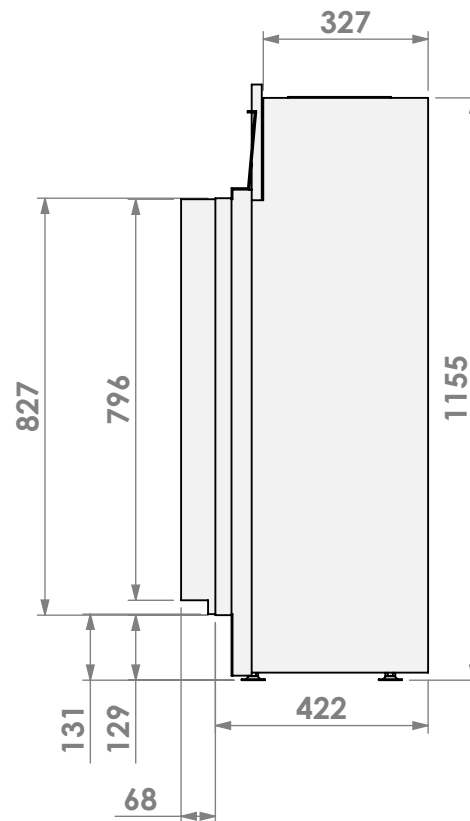

* = optional extended adjustable legs max. + 350 mm

belfires

Barbas Bellfires B.V.
 Hallenstraat 17
 5531 AB Bladel
 The Netherlands
 www.barbasbellfires.com

Name: VBS-3 hidden door+ 7cm

Modifications reserved

Scale: 1:15
 Unit: mm

Version: 0

* = optional extended adjustable legs max. + 350 mm

belfires

Barbas Belfires B.V.
Hallenstraat 17
5531 AB Bladel
The Netherlands
www.barbasbelfires.com

Name: VBS-3 hidden door+ 10cm stone bar

Modifications reserved

Scale: 1:10
Unit: mm

Version: 0