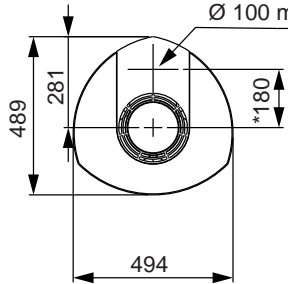

Afb. 1b

Jøtul F 370 Advance - Minimale afstand tot brandmuur

Jøtul F 377 Advance met High Top

Gaten in de vloer ten behoeve van externe lucht
Ø 100 mm verbinding

Brandbare muur

*Toevoer van frisse lucht

Jøtul F 377 Advance - Minimale afstand tot brandmuur