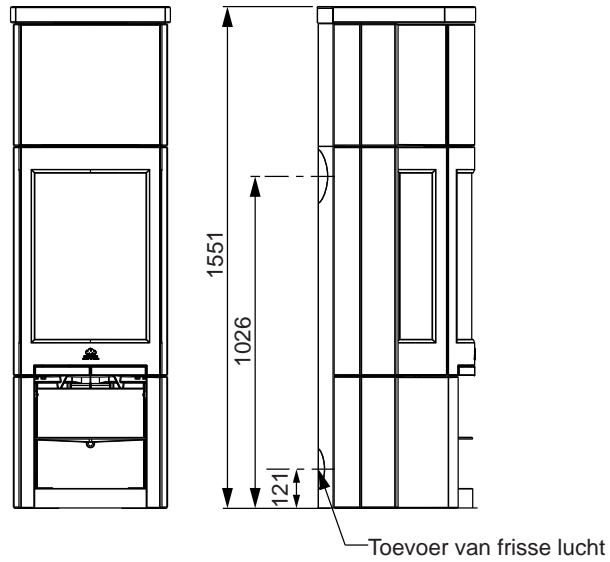

Afb. 1b

Jøtul F 370 Advance - Minimale afstand tot brandmuur

Jøtul F 377 Advance met High Top

Gaten in de vloer ten behoeve van externe lucht
Ø 100 mm verbinding

Brandbare muur

*Toevoer van frisse lucht

Jøtul F 377 Advance - Minimale afstand tot brandmuur