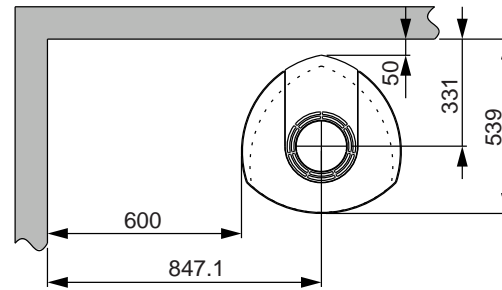

Afb. 1b

Jøtul F 370 Advance - Minimale afstand tot brandmuur

Jøtul F 377 Advance met High Top

Gaten in de vloer ten behoeve van externe lucht
Ø 100 mm verbinding

Brandbare muur

*Toevoer van frisse lucht

Jøtul F 377 Advance - Minimale afstand tot brandmuur