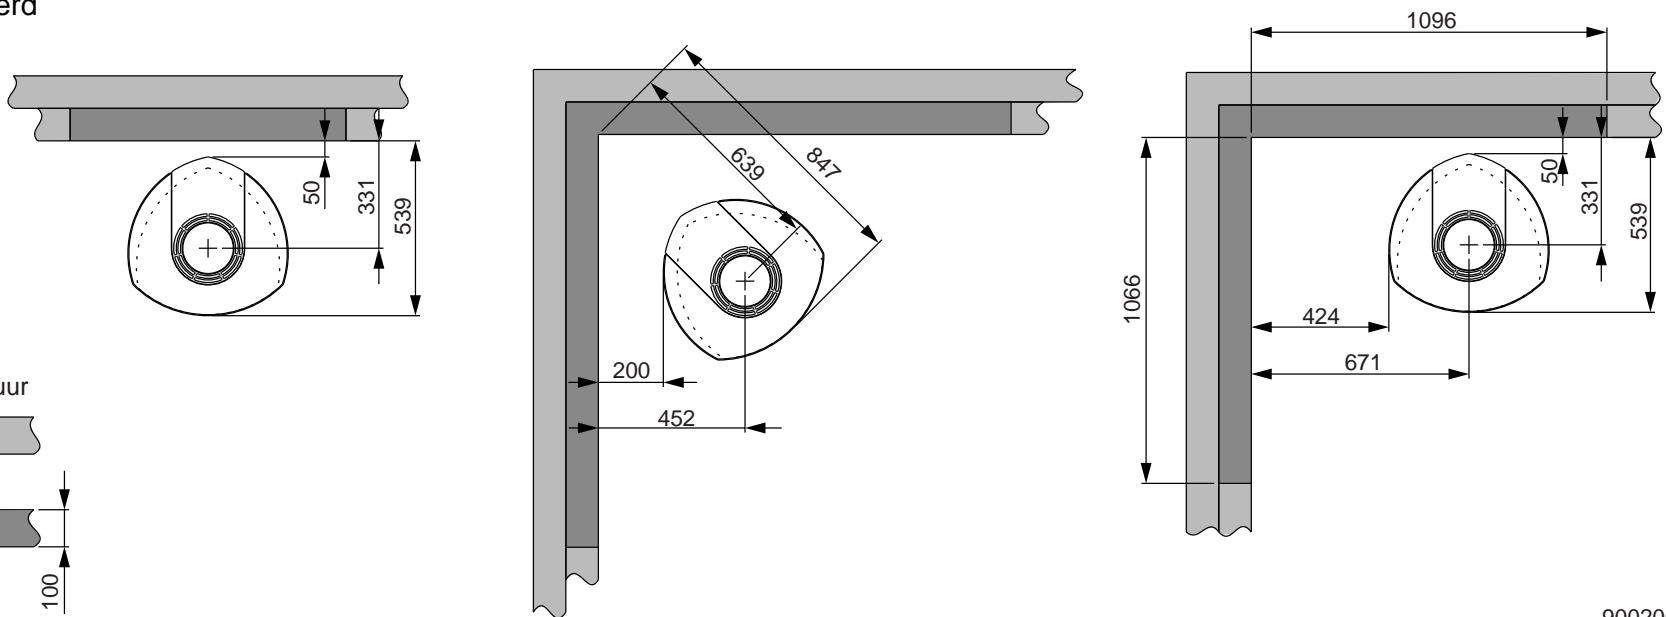

Afb. 1b

Jøtul F 370 Advance - Minimale afstand tot brandmuur

Jøtul F 377 Advance met High Top

Gaten in de vloer ten behoeve van externe lucht
Ø 100 mm verbinding

Brandbare muur

*Toevoer van frisse lucht

Jøtul F 377 Advance - Minimale afstand tot brandmuur

Extern

Geïntegreerd

Brandbare muur

Brandmuur

100