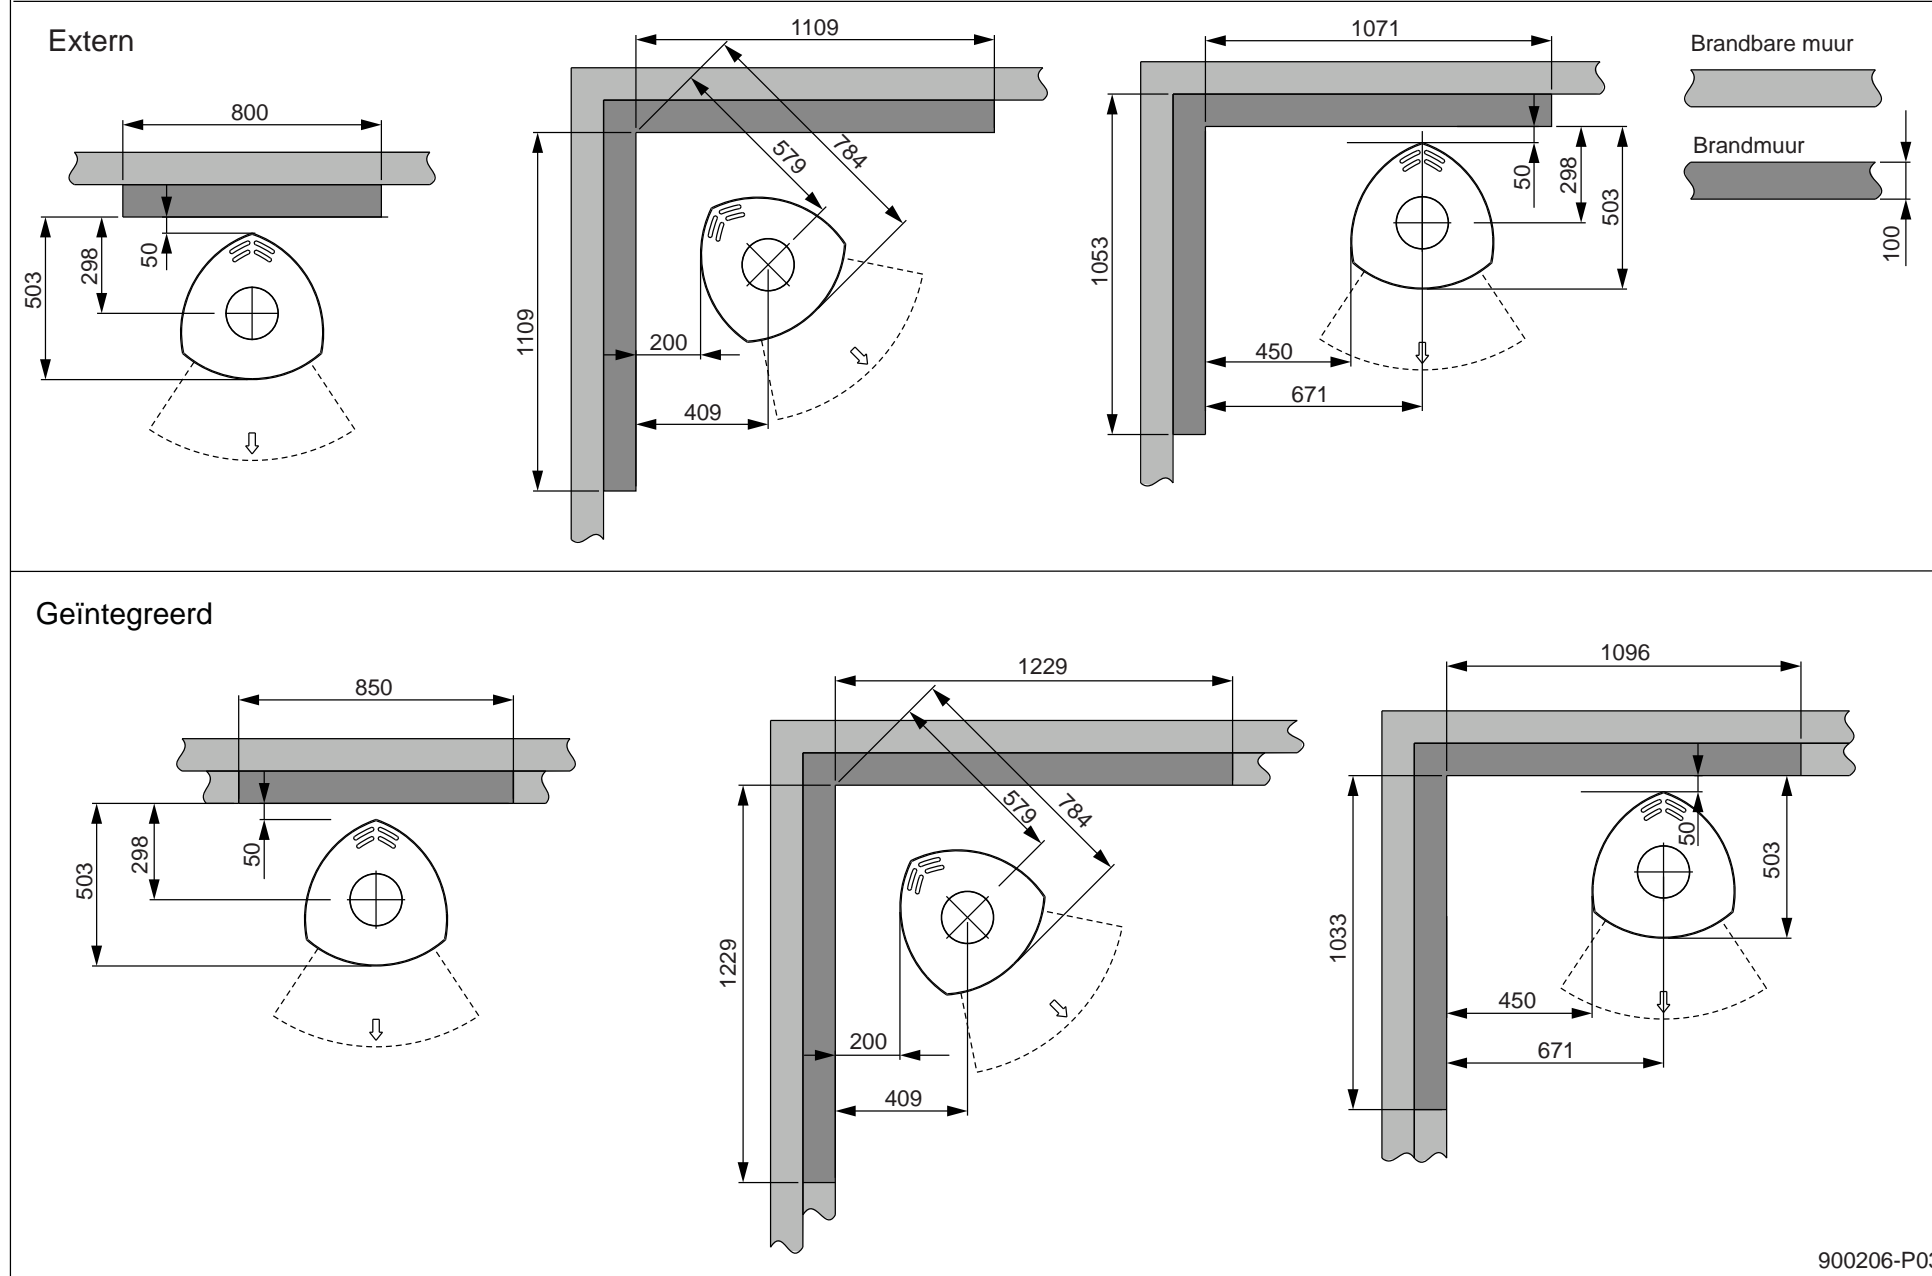

Afb. 1b

Jøtul F 370 Advance - Minimale afstand tot brandmuur

Jøtul F 377 Advance met High Top

Gaten in de vloer ten behoeve van externe lucht
Ø 100 mm verbinding

Brandbare muur

*Toevoer van frisse lucht

Jøtul F 377 Advance - Minimale afstand tot brandmuur

Extern

Geïntegreerd

Brandbare muur

Brandmuur

100