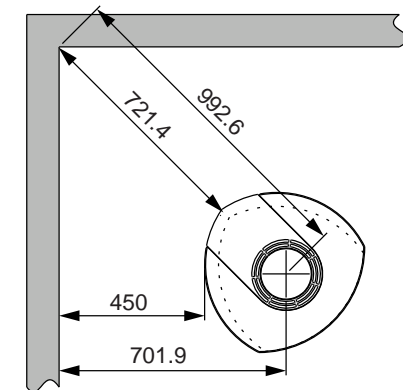

Afb. 1b

Jøtul F 370 Advance - Minimale afstand tot brandmuur

Jøtul F 377 Advance met High Top

Gaten in de vloer ten behoeve van externe lucht
Ø 100 mm verbinding

Brandbare muur

*Toevoer van frisse lucht

Jøtul F 377 Advance - Minimale afstand tot brandmuur