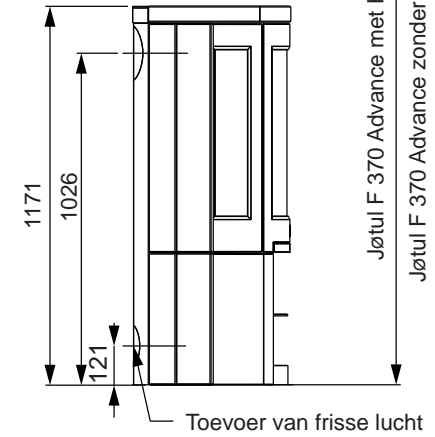

Afb. 1b

Jøtul F 370 Advance - Minimale afstand tot brandmuur

Jøtul F 377 Advance met High Top

Gaten in de vloer ten behoeve van externe lucht
Ø 100 mm verbinding

Brandbare muur

*Toevoer van frisse lucht

Jøtul F 377 Advance - Minimale afstand tot brandmuur