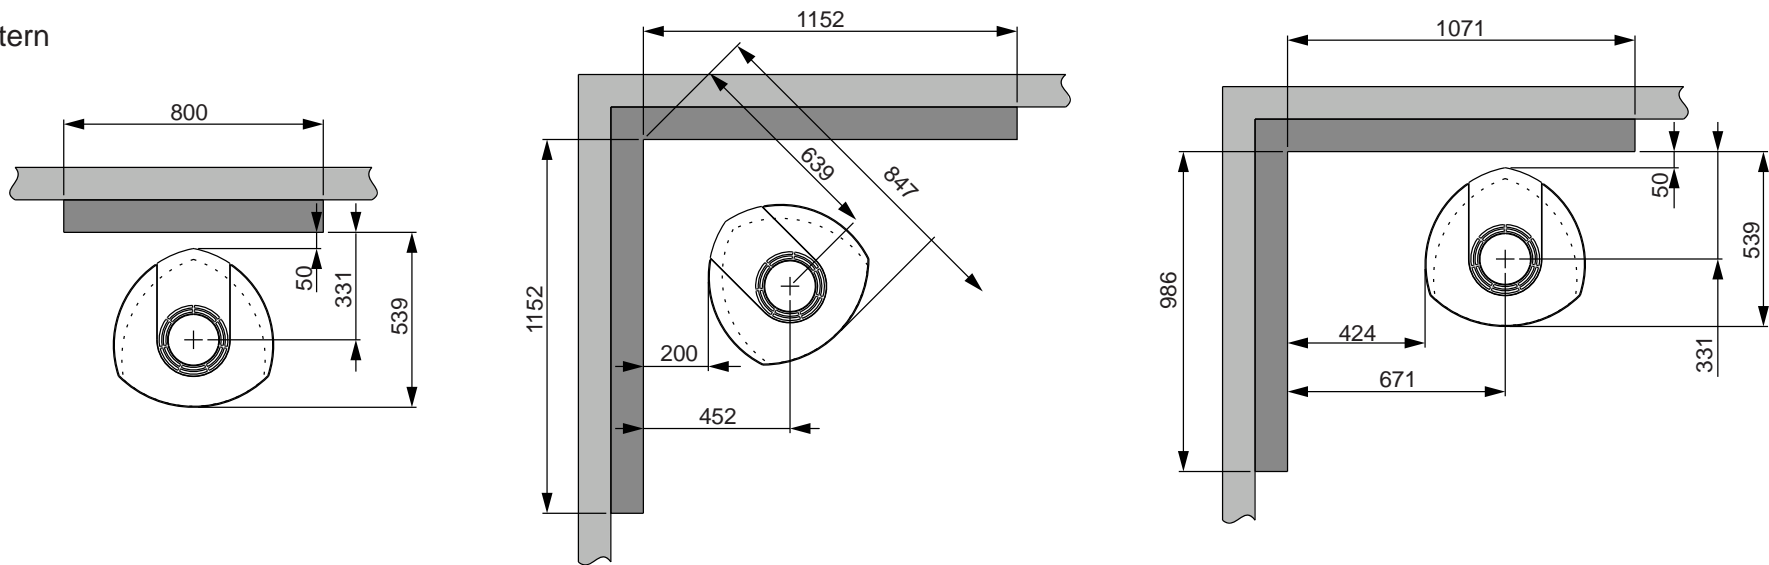

Afb. 1b

Jøtul F 370 Advance - Minimale afstand tot brandmuur

Jøtul F 377 Advance met High Top

Gaten in de vloer ten behoeve van externe lucht
Ø 100 mm verbinding

Brandbare muur

*Toevoer van frisse lucht

Jøtul F 377 Advance - Minimale afstand tot brandmuur

Extern

Geïntegreerd

Brandbare muur

Brandmuur

100