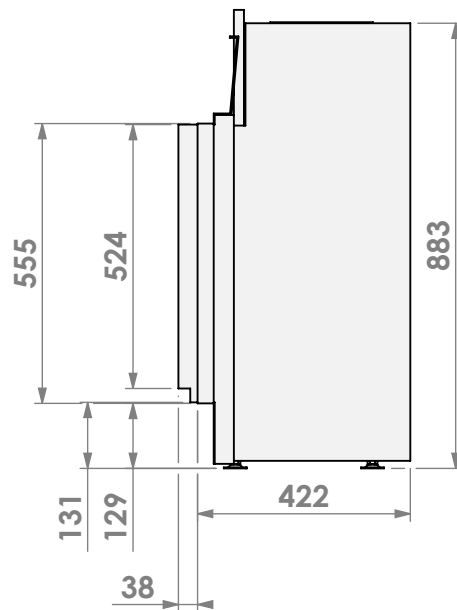

* = optional extended adjustable legs max. + 350 mm

belfires

Barbas Belfires B.V.
Hallenstraat 17
5531 AB Bladel
The Netherlands
www.barbasbelfires.com

Name: York Small-3 hidden door convection casing

Modifications reserved

Scale: 1:15
Unit: mm

Version: 0

belfires

Barbas Bellfires B.V.
 Hallenstraat 17
 5531 AB Bladel
 The Netherlands
 www.barbasbellfires.com

Name: York Small-3 hidden door+ 7cm

Modifications reserved

Scale: 1:15
 Unit: mm

Version: 0

belfires

Barbas Belfires B.V.
Hallenstraat 17
5531 AB Bladel
The Netherlands
www.barbasbelfires.com

Name: York Small-3 hidden door+ 10cm

Modifications reserved

Scale: 1:15
Unit: mm

Version: 0

* = optional extended adjustable legs max. + 350 mm