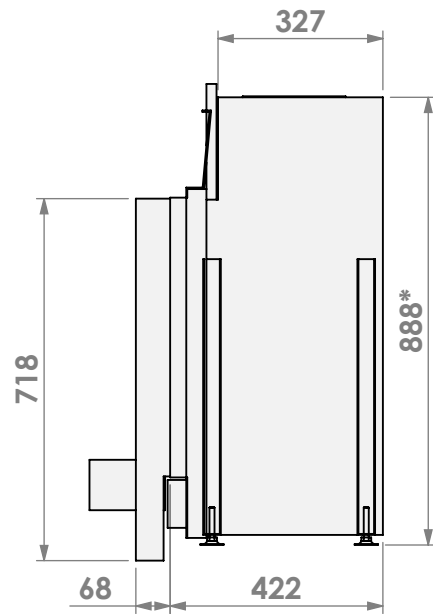

Scale: 1:15
Unit: mm

Version: 0

belfires

Barbas Bellfires B.V.
 Hallenstraat 17
 5531 AB Bladel
 The Netherlands
 www.barbasbellfires.com

Name: York Small-3 hidden door+ 7cm

Modifications reserved

Scale: 1:15
 Unit: mm

Version: 0

belfires

Barbas Belfires B.V.
Hallenstraat 17
5531 AB Bladel
The Netherlands
www.barbasbelfires.com

Name: York Small-3 hidden door+ 10cm

Modifications reserved

Scale: 1:15
Unit: mm

Version: 0

* = optional extended adjustable legs max. + 350 mm

belfires

Barbas Belfires B.V.
Hallenstraat 17
5531 AB Bladel
The Netherlands
www.barbasbelfires.com

Name: York Small-3 hidden door+ 10 cm stone bar

Modifications reserved

Scale: 1:15
Unit: mm

Version: 0