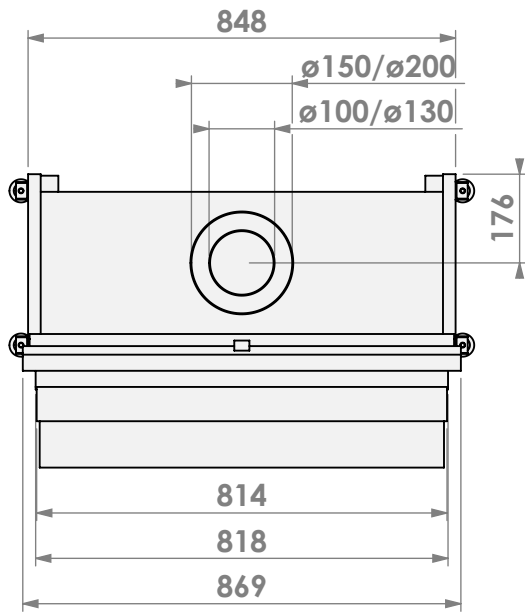

Scale: 1:15
Unit: mm

Version: 0

belfires

Barbas Bellfires B.V.
 Hallenstraat 17
 5531 AB Bladel
 The Netherlands
 www.barbasbellfires.com

Name: York Small-3 hidden door+ 7cm

Modifications reserved

Scale: 1:15
 Unit: mm

Version: 0

belfires

Barbas Belfires B.V.
Hallenstraat 17
5531 AB Bladel
The Netherlands
www.barbasbelfires.com

Name: York Small-3 hidden door+ 10cm

Modifications reserved

Scale: 1:15
Unit: mm

Version: 0

* = optional extended adjustable legs max. + 350 mm

belfires

Barbas Belfires B.V.
Hallenstraat 17
5531 AB Bladel
The Netherlands
www.barbasbelfires.com

Name: York Small-3 hidden door+ 10 cm stone bar

Modifications reserved

Scale: 1:15
Unit: mm

Version: 0