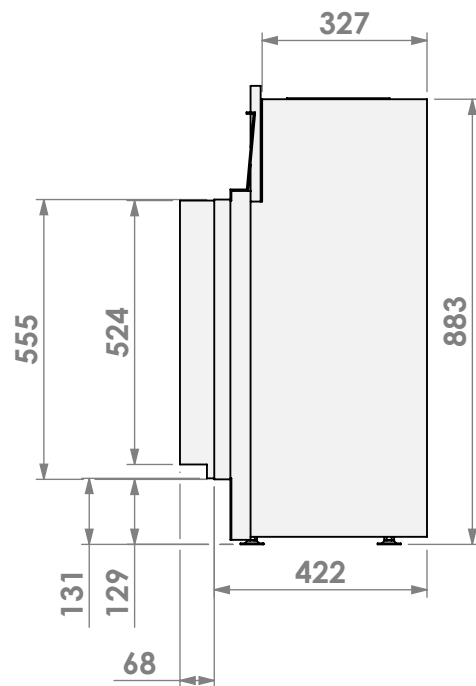

* = optional extended adjustable legs max. + 350 mm

belfires

Barbas Belfires B.V.
Hallenstraat 17
5531 AB Bladel
The Netherlands
www.barbasbelfires.com

Name: York Small-3 hidden door convection casing

Modifications reserved

Scale: 1:15
Unit: mm

Version: 0

belfires

Barbas Bellfires B.V.
 Hallenstraat 17
 5531 AB Bladel
 The Netherlands
 www.barbasbellfires.com

Name: York Small-3 hidden door+ 7cm

Modifications reserved

Scale: 1:15
 Unit: mm

Version: 0

belfires

Barbas Belfires B.V.
Hallenstraat 17
5531 AB Bladel
The Netherlands
www.barbasbelfires.com

Name: York Small-3 hidden door+ 10cm

Modifications reserved

Scale: 1:15
Unit: mm

Version: 0

* = optional extended adjustable legs max. + 350 mm

belfires

Barbas Belfires B.V.
Hallenstraat 17
5531 AB Bladel
The Netherlands
www.barbasbelfires.com

Name: York Small-3 hidden door+ 10 cm stone bar

Modifications reserved

Scale: 1:15
Unit: mm

Version: 0