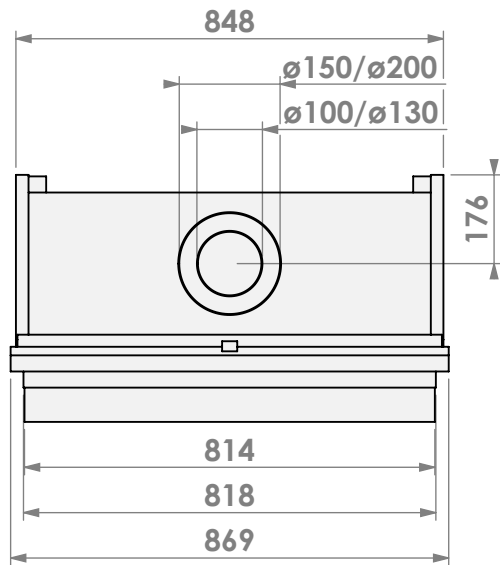

Scale: 1:15
Unit: mm

Version: 0

belfires

Barbas Bellfires B.V.
 Hallenstraat 17
 5531 AB Bladel
 The Netherlands
 www.barbasbellfires.com

Name: York Small-3 hidden door+ 7cm

Modifications reserved

Scale: 1:15
 Unit: mm

Version: 0

belfires

Barbas Belfires B.V.
Hallenstraat 17
5531 AB Bladel
The Netherlands
www.barbasbelfires.com

Name: York Small-3 hidden door+ 10cm

Modifications reserved

Scale: 1:15
Unit: mm

Version: 0

* = optional extended adjustable legs max. + 350 mm

belfires

Barbas Belfires B.V.
Hallenstraat 17
5531 AB Bladel
The Netherlands
www.barbasbelfires.com

Name: York Small-3 hidden door+ 10 cm stone bar

Modifications reserved

Scale: 1:15
Unit: mm

Version: 0