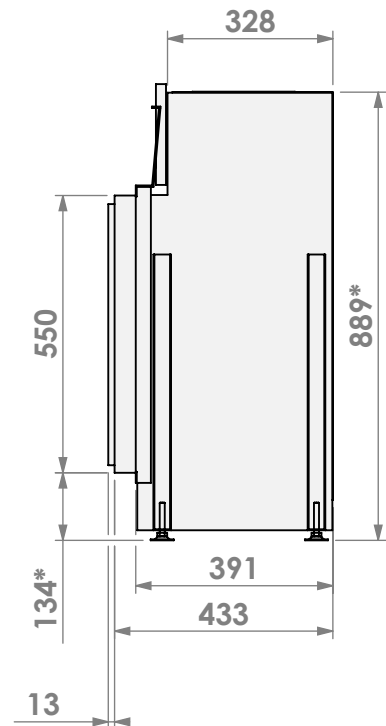

belfires

Barbas Bellfires B.V.
Hallenstraat 17
5531 AB Bladel
The Netherlands
www.barbasbellfires.com

Name: York Small-3 hidden door

Modifications reserved

Scale: 1:15
Unit: mm

Version: 0

* = optional extended adjustable legs max. + 350 mm

belfires

Barbas Belfires B.V.
Hallenstraat 17
5531 AB Bladel
The Netherlands
www.barbasbelfires.com

Name: York Small-3 floating frame convection casing

Modifications reserved

Scale: 1:15
Unit: mm

Version: 0

Scale: 1:15
Unit: mm

Version: 0

belfires

Barbas Bellfires B.V.
 Hallenstraat 17
 5531 AB Bladel
 The Netherlands
 www.barbasbellfires.com

Name: York Small-3 hidden door+ 7cm

Modifications reserved

Scale: 1:15
 Unit: mm

Version: 0

belfires

Barbas Belfires B.V.
Hallenstraat 17
5531 AB Bladel
The Netherlands
www.barbasbelfires.com

Name: York Small-3 hidden door+ 10cm

Modifications reserved

Scale: 1:15
Unit: mm

Version: 0

* = optional extended adjustable legs max. + 350 mm