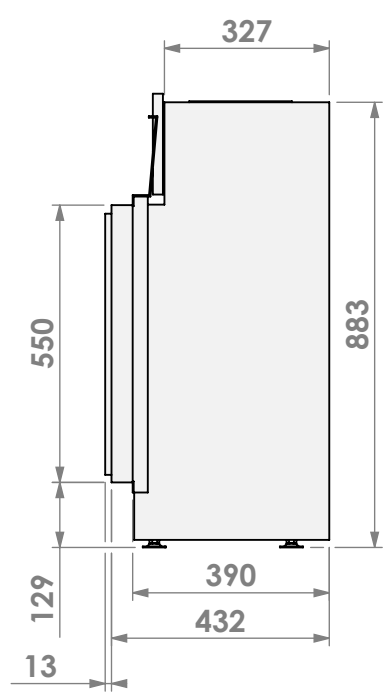

belfires

Barbas Bellfires B.V.
Hallenstraat 17
5531 AB Bladel
The Netherlands
www.barbasbellfires.com

Name: York Small-3 hidden door

Modifications reserved

Scale: 1:15
Unit: mm

Version: 0

* = optional extended adjustable legs max. + 350 mm

belfires

Barbas Belfires B.V.
Hallenstraat 17
5531 AB Bladel
The Netherlands
www.barbasbelfires.com

Name: York Small-3 floating frame convection casing

Modifications reserved

Scale: 1:15
Unit: mm

Version: 0

Scale: 1:15
Unit: mm

Version: 0

belfires

Barbas Bellfires B.V.
 Hallenstraat 17
 5531 AB Bladel
 The Netherlands
 www.barbasbellfires.com

Name: York Small-3 hidden door+ 7cm

Modifications reserved

Scale: 1:15
 Unit: mm

Version: 0

belfires

Barbas Belfires B.V.
Hallenstraat 17
5531 AB Bladel
The Netherlands
www.barbasbelfires.com

Name: York Small-3 hidden door+ 10cm

Modifications reserved

Scale: 1:15
Unit: mm

Version: 0

* = optional extended adjustable legs max. + 350 mm