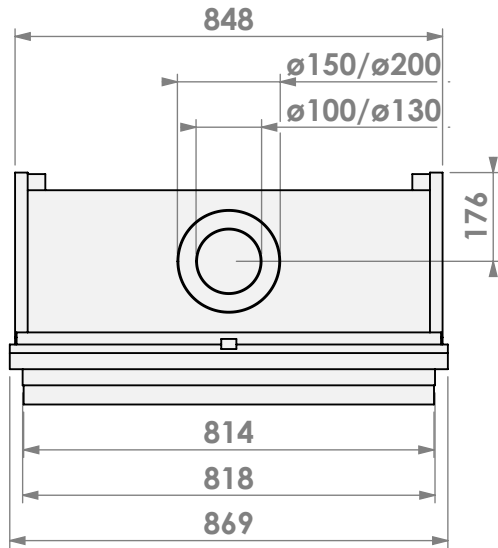

* = optional extended adjustable legs max. + 350 mm

belfires

Barbas Belfires B.V.
Hallenstraat 17
5531 AB Bladel
The Netherlands
www.barbasbelfires.com

Name: York Small-3 hidden door convection casing

Modifications reserved

Scale: 1:15
Unit: mm

Version: 0

belfires

Barbas Bellfires B.V.
 Hallenstraat 17
 5531 AB Bladel
 The Netherlands
 www.barbasbellfires.com

Name: York Small-3 hidden door+ 7cm

Modifications reserved

Scale: 1:15
 Unit: mm

Version: 0

belfires

Barbas Belfires B.V.
Hallenstraat 17
5531 AB Bladel
The Netherlands
www.barbasbelfires.com

Name: York Small-3 hidden door+ 10cm

Modifications reserved

Scale: 1:15
Unit: mm

Version: 0

* = optional extended adjustable legs max. + 350 mm