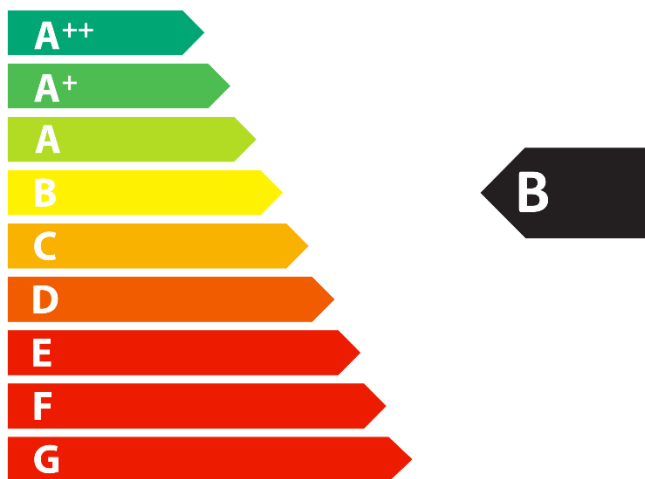

# ENERG

енергия · ενεργεια

**thermoCet**

Trimline 140CL DB (1141) - G25.3