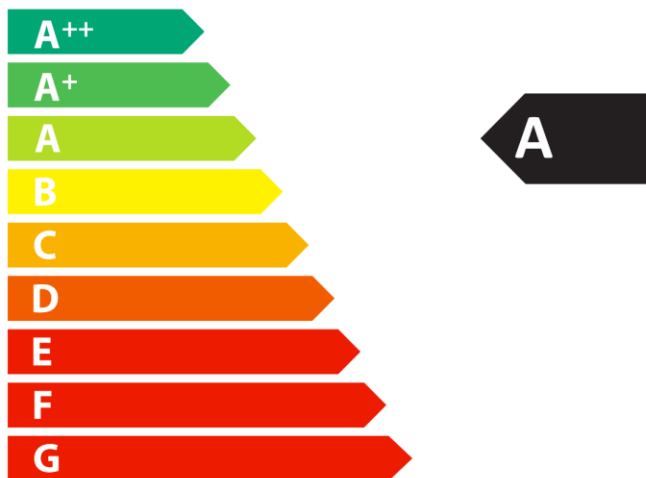

ENERG

енергия · ενεργεια

thermoCet

Trimline 73 DB (1134) - G25

8,4
kW

ENERGIA · ЕНЕРГИЯ · ΕΝΕΡΓΕΙΑ · ENERGIJA · ENERGY · ENERGIE · ENERGI

2015/1186