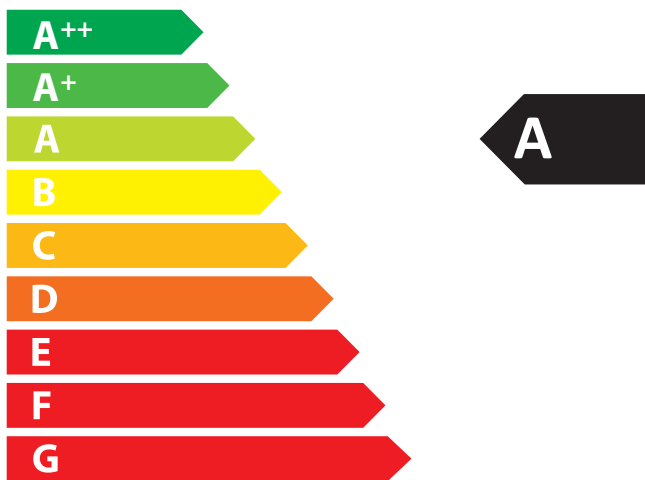

ENERG
енергия · ενεργεια

Nordic Fire

Superior 70 air

13,2
kW

ENERGIA · ЕНЕРГИЯ · ΕΝΕΡΓΕΙΑ · ENERGIJA · ENERGY · ENERGIE · ENERGI

2015/1186