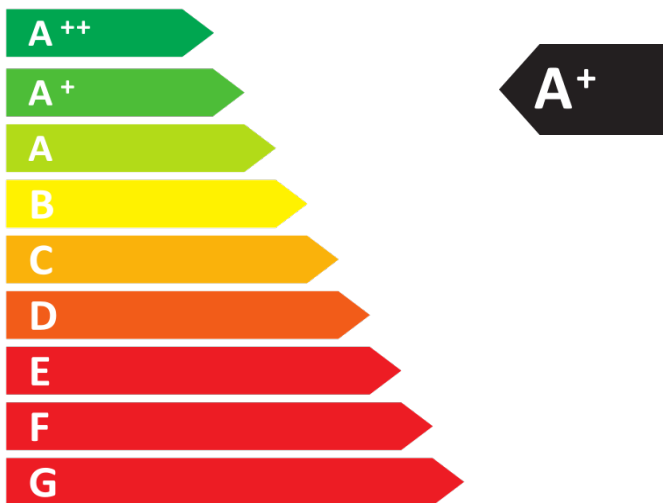

# ENERG

енергия · ενεργεια

## Linear Modul XS 4,0kW