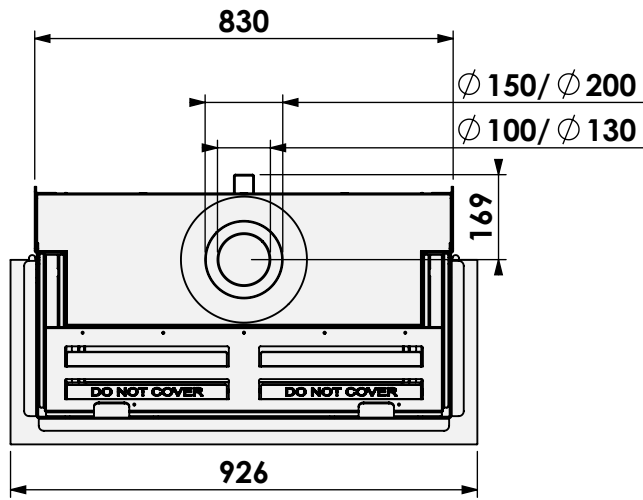

Kader 10 cm
10 cm Frame
Cadre 10 cm
Rahmen 10 cm

barbas

Barbas Bellfires B.V.
Hallenstraat 17
5531 AB Bladel
The Netherlands
www.barbasbellfires.com

Name: Barbas Gas Fire Panorama 70-55

Modifications reserved

Scale: 1:15
Unit: mm

Version: 0