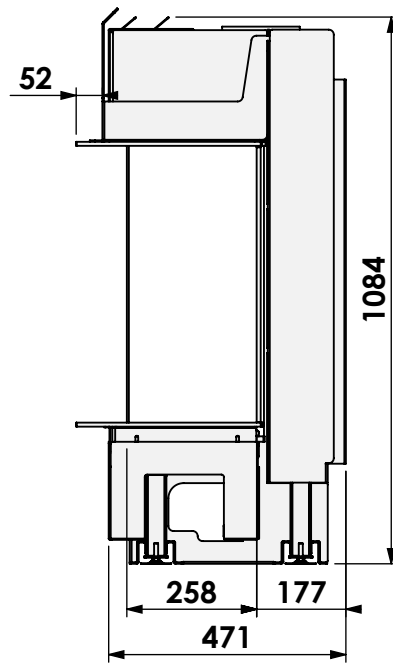

Name: Barbas Gas Fire Panorama 70-55

Modifications reserved

Scale: 1:15  
 Unit: mm

Version: 0

Kader 4 cm met convectiekast  
 4 cm Frame with convection housing  
 Cadre 4 cm avec caisse convection  
 Rahmen 4 cm mit konvektion Kasten

**barbas**

Barbas Bellfires B.V.  
 Hallenstraat 17  
 5531 AB Bladel  
 The Netherlands  
 www.barbasbellfires.com

Name: Barbas Gas Fire Panorama 70-55

Modifications reserved

Scale: 1:15  
 Unit: mm

Version: 0

Kader 10 cm  
 10 cm Frame  
 Cadre 10 cm  
 Rahmen 10 cm

**barbas**

Barbas Bellfires B.V.  
 Hallenstraat 17  
 5531 AB Bladel  
 The Netherlands  
 www.barbasbellfires.com

Name: Barbas Gas Fire Panorama 70-55

Modifications reserved

Scale: 1:15  
 Unit: mm

Version: 0

Kader 10 cm met convectiekast  
 10 cm Frame with convection housing  
 Cadre 10 cm avec caisse convection  
 Rahmen 10 cm mit konvektion Kasten

**barbas**