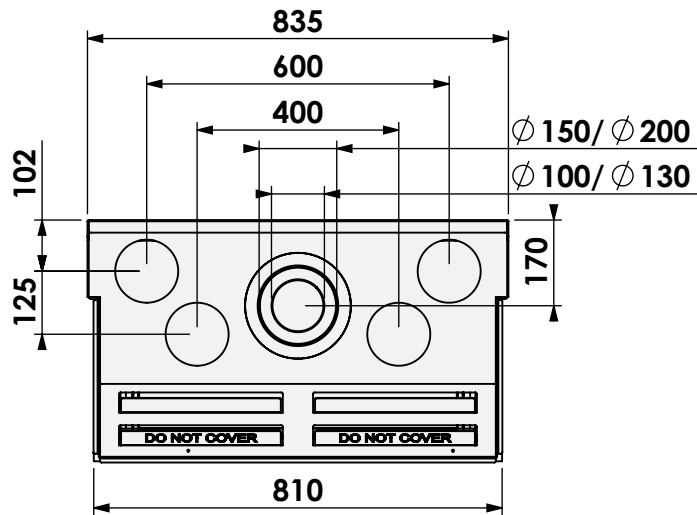

Kader 4 cm  
 4 cm Frame  
 Cadre 4 cm  
 Rahmen 4 cm

**barbas**

Barbas Bellfires B.V.  
 Hallenstraat 17  
 5531 AB Bladel  
 The Netherlands  
[www.barbasbellfires.com](http://www.barbasbellfires.com)

Name: Barbas Gas Fire Panorama 70-55

Modifications reserved

Scale: 1:15  
 Unit: mm

Version: 0

Kader 4 cm met convectiekast  
 4 cm Frame with convection housing  
 Cadre 4 cm avec caisse convection  
 Rahmen 4 cm mit konvektion Kasten