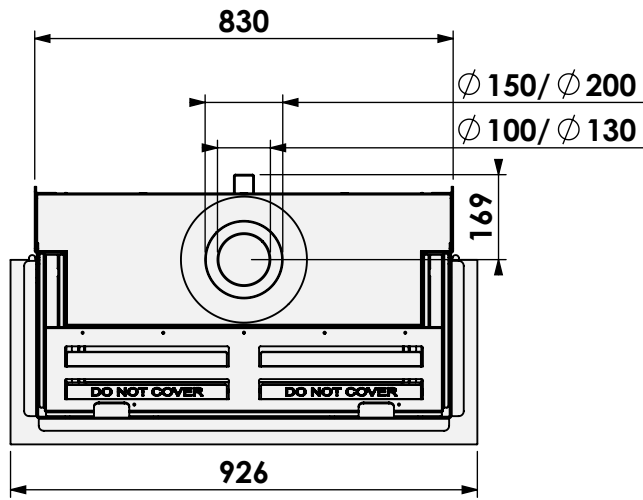

Modifications reserved

Scale: 1:15  
 Unit: mm

Version: 0

Kader 10 cm met convectiekast  
 10 cm Frame with convection housing  
 Cadre 10 cm avec caisse convection  
 Rahmen 10 cm mit konvektion Kasten

**barbas**

Barbas Bellfires B.V.  
 Hallenstraat 17  
 5531 AB Bladel  
 The Netherlands  
 www.barbasbellfires.com

Name: Barbas Gas Fire Panorama 70-55

Modifications reserved

Scale: 1:15  
 Unit: mm

Version: 0

Kader 10 cm met verlengde potenset  
 10 cm Frame with adjustable legs  
 Cadre 10 cm avec set de pieds réhaussés  
 Rahmen 10 cm mit hohe Stellfüsse