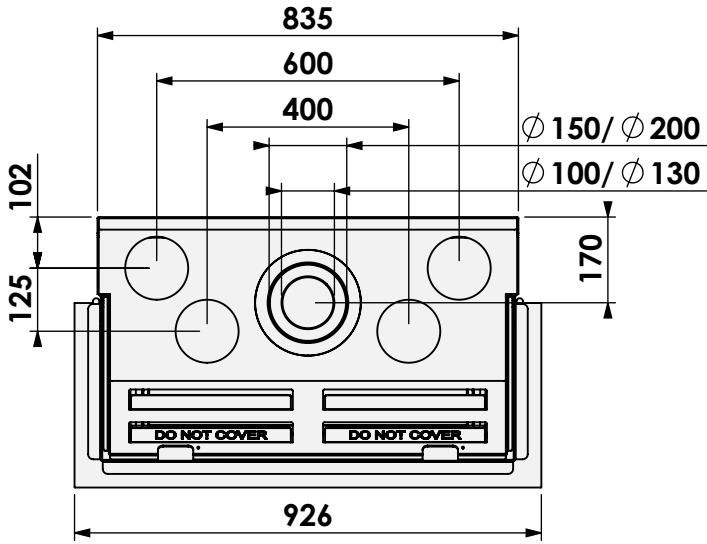

Kader 10 cm  
 10 cm Frame  
 Cadre 10 cm  
 Rahmen 10 cm

**barbas**

Barbas Bellfires B.V.  
 Hallenstraat 17  
 5531 AB Bladel  
 The Netherlands  
 www.barbasbellfires.com

Name: Barbas Gas Fire Panorama 70-55

Modifications reserved

Scale: 1:15  
 Unit: mm

Version: 0

Kader 10 cm met convectiekast  
 10 cm Frame with convection housing  
 Cadre 10 cm avec caisse convection  
 Rahmen 10 cm mit konvektion Kasten

**barbas**