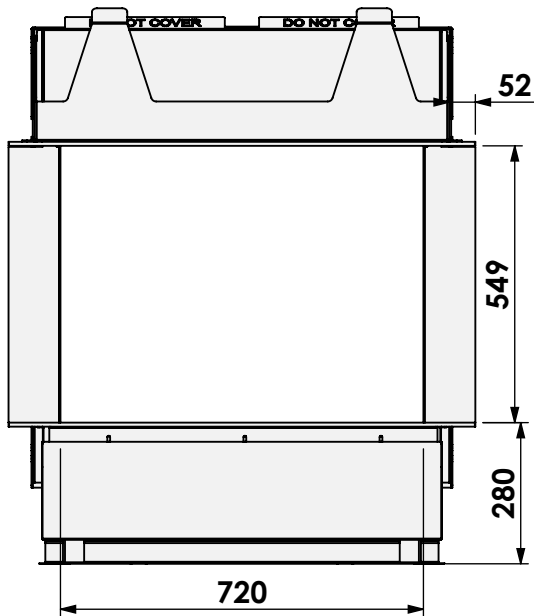

Kader 10 cm  
 10 cm Frame  
 Cadre 10 cm  
 Rahmen 10 cm

**barbas**

Barbas Bellfires B.V.  
 Hallenstraat 17  
 5531 AB Bladel  
 The Netherlands  
 www.barbasbellfires.com

Name: Barbas Gas Fire Panorama 70-55

Modifications reserved

Scale: 1:15  
 Unit: mm

Version: 0

Kader 10 cm met convectiekast  
 10 cm Frame with convection housing  
 Cadre 10 cm avec caisse convection  
 Rahmen 10 cm mit konvektion Kasten

**barbas**