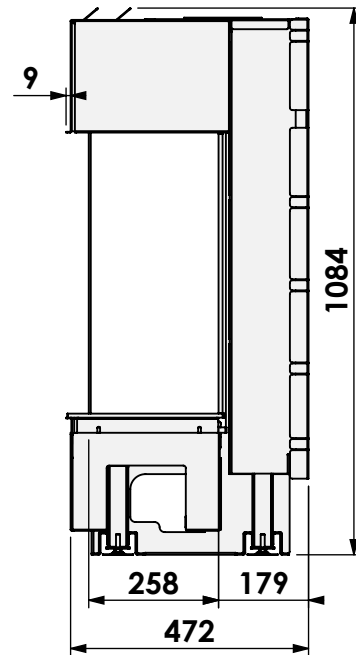

Kader 4 cm  
 4 cm Frame  
 Cadre 4 cm  
 Rahmen 4 cm

**barbas**

Barbas Bellfires B.V.  
 Hallenstraat 17  
 5531 AB Bladel  
 The Netherlands  
[www.barbasbellfires.com](http://www.barbasbellfires.com)

Name: Barbas Gas Fire Panorama 70-55

Modifications reserved

Scale: 1:15  
 Unit: mm

Version: 0

Kader 4 cm met convectiekast  
 4 cm Frame with convection housing  
 Cadre 4 cm avec caisse convection  
 Rahmen 4 cm mit konvektion Kasten

Modifications reserved

Scale: 1:15  
 Unit: mm

Version: 0

Kader 10 cm met convectiekast  
 10 cm Frame with convection housing  
 Cadre 10 cm avec caisse convection  
 Rahmen 10 cm mit konvektion Kasten

**barbas**