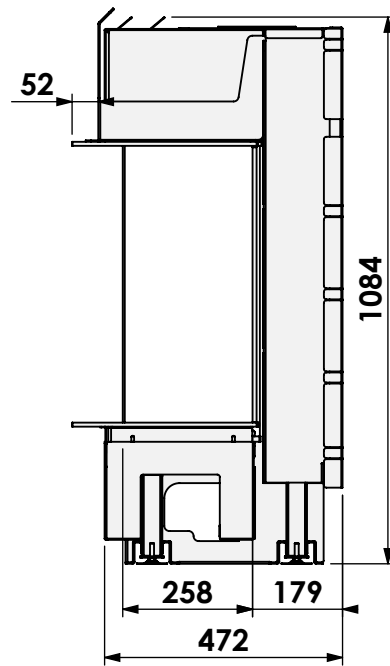

Kader 10 cm  
 10 cm Frame  
 Cadre 10 cm  
 Rahmen 10 cm

**barbas**

Barbas Bellfires B.V.  
 Hallenstraat 17  
 5531 AB Bladel  
 The Netherlands  
 www.barbasbellfires.com

Name: Barbas Gas Fire Panorama 70-55

Modifications reserved

Scale: 1:15  
 Unit: mm

Version: 0

Kader 10 cm met convectiekast  
 10 cm Frame with convection housing  
 Cadre 10 cm avec caisse convection  
 Rahmen 10 cm mit konvektion Kasten

**barbas**