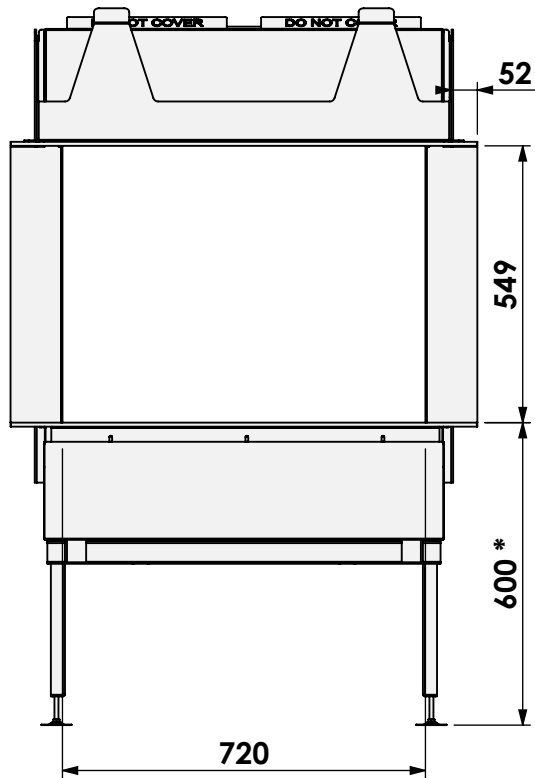

Modifications reserved

Scale: 1:15  
 Unit: mm

Version: 0

Kader 10 cm met convectiekast  
 10 cm Frame with convection housing  
 Cadre 10 cm avec caisse convection  
 Rahmen 10 cm mit konvektion Kasten

**barbas**

Barbas Bellfires B.V.  
 Hallenstraat 17  
 5531 AB Bladel  
 The Netherlands  
 www.barbasbellfires.com

Name: Barbas Gas Fire Panorama 70-55

Modifications reserved

Scale: 1:15  
 Unit: mm

Version: 0

Kader 10 cm met verlengde potenset  
 10 cm Frame with adjustable legs  
 Cadre 10 cm avec set de pieds réhaussés  
 Rahmen 10 cm mit hohe Stellfüsse