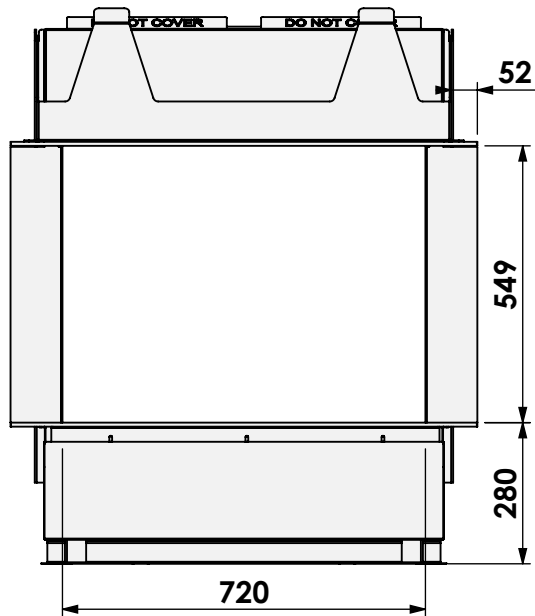

Kader 10 cm
10 cm Frame
Cadre 10 cm
Rahmen 10 cm

barbas

Barbas Bellfires B.V.
Hallenstraat 17
5531 AB Bladel
The Netherlands
www.barbasbellfires.com

Name: Barbas Gas Fire Panorama 70-55

Modifications reserved

Scale: 1:15
Unit: mm

Version: 0