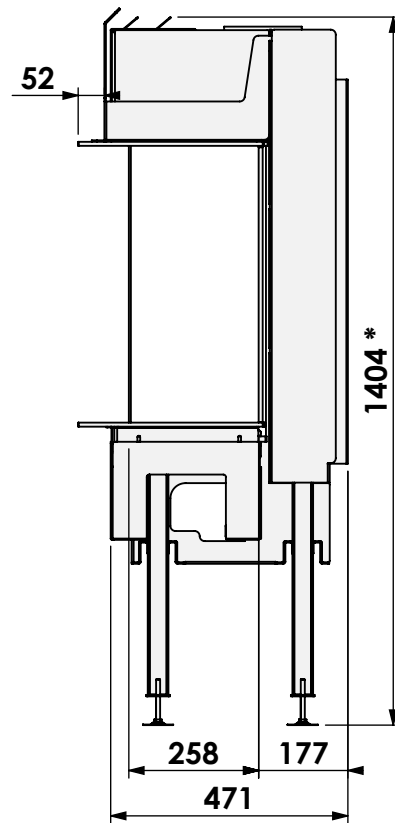

Modifications reserved

Scale: 1:15  
 Unit: mm

Version: 0

Kader 10 cm met convectiekast  
 10 cm Frame with convection housing  
 Cadre 10 cm avec caisse convection  
 Rahmen 10 cm mit konvektion Kasten

**barbas**

Barbas Bellfires B.V.  
 Hallenstraat 17  
 5531 AB Bladel  
 The Netherlands  
 www.barbasbellfires.com

Name: Barbas Gas Fire Panorama 70-55

Modifications reserved

Scale: 1:15  
 Unit: mm

Version: 0

Kader 10 cm met verlengde potenset  
 10 cm Frame with adjustable legs  
 Cadre 10 cm avec set de pieds réhaussés  
 Rahmen 10 cm mit hohe Stellfüsse