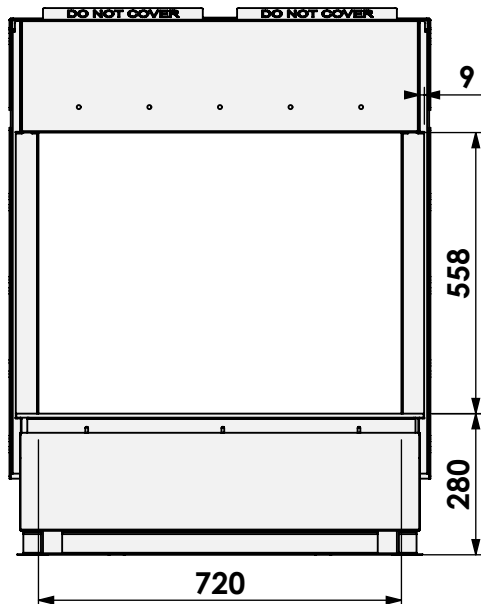

Kader 4 cm  
 4 cm Frame  
 Cadre 4 cm  
 Rahmen 4 cm

**barbas**

Barbas Bellfires B.V.  
 Hallenstraat 17  
 5531 AB Bladel  
 The Netherlands  
[www.barbasbellfires.com](http://www.barbasbellfires.com)

Name: Barbas Gas Fire Panorama 70-55

Modifications reserved

Scale: 1:15  
 Unit: mm

Version: 0

Kader 4 cm met convectiekast  
 4 cm Frame with convection housing  
 Cadre 4 cm avec caisse convection  
 Rahmen 4 cm mit konvektion Kasten

Modifications reserved

Scale: 1:15  
 Unit: mm

Version: 0

Kader 10 cm met convectiekast  
 10 cm Frame with convection housing  
 Cadre 10 cm avec caisse convection  
 Rahmen 10 cm mit konvektion Kasten

**barbas**