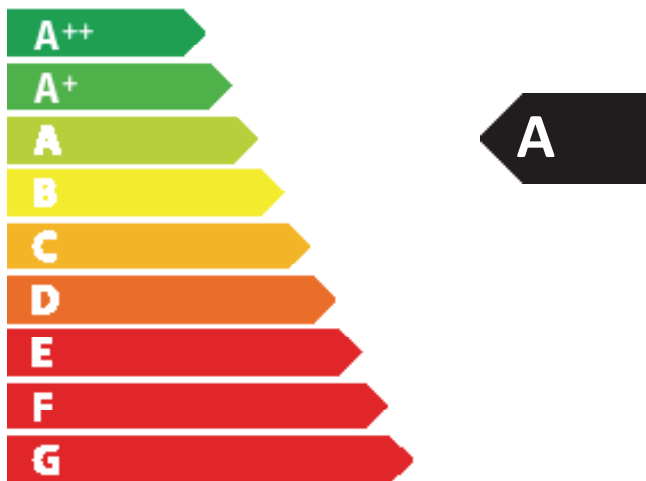

# ENERG

енергия · ενεργεια

Gas Fire Front 90-75 PF2

Barbas

G30

9,6  
kW

ENERGIA · ЕНЕРГИЯ · ΕΝΕΡΓΕΙΑ · ENERGIJA · ENERGY · ENERGIE · ENERGI

2015/1186