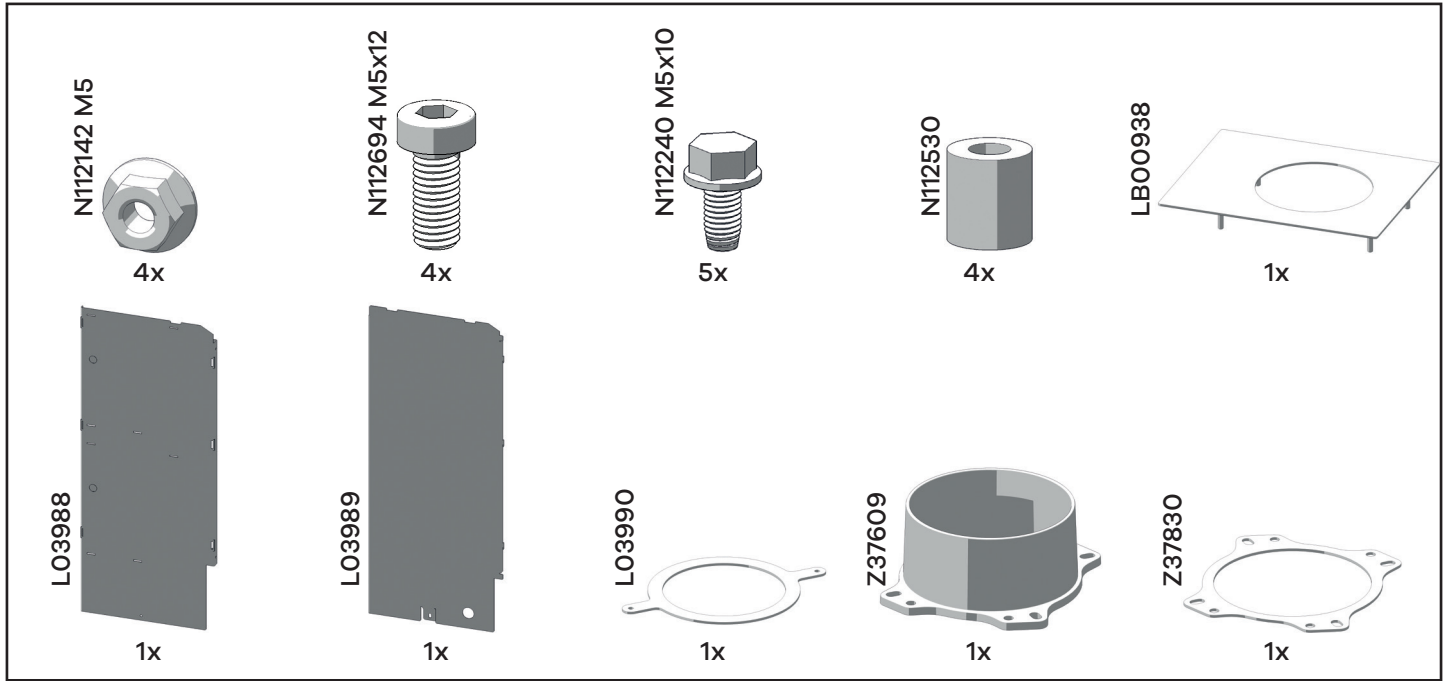

*PGI ej för Tyskland och Österrike

*PGI ikke til Tyskland og Østrig

PRIMO RAO 6 KW - E16805

Lieferumfang

/Contenu de la livraison /Articoli consegnati /Scope of Delivery /Inhoud levering /Material suministrado /Ingår i leveransen /Leveringsomfang