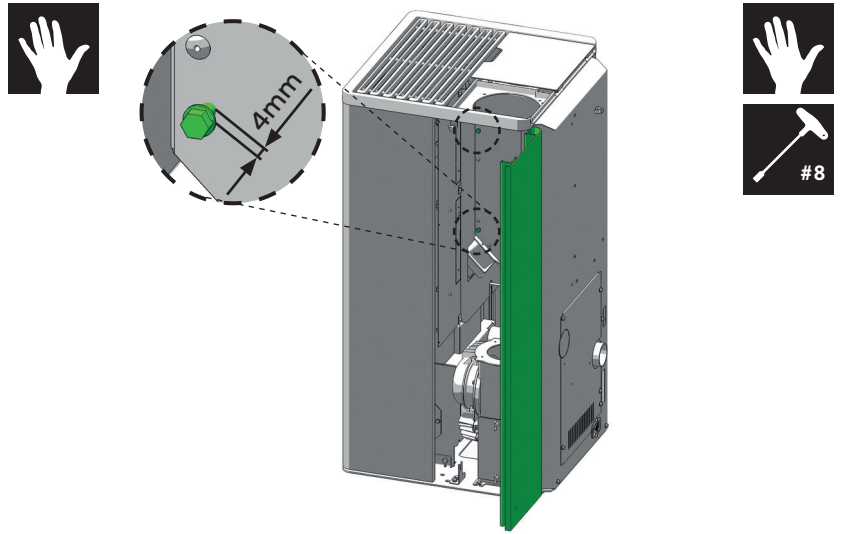

PRIMO RAO 6 KW - E16805

Lieferumfang

/Contenu de la livraison /Articoli consegnati /Scope of Delivery /Inhoud levering /Material suministrado /Ingår i leveransen /Leveringsomfang

Step 1

Step 2

Step 3

Step 4