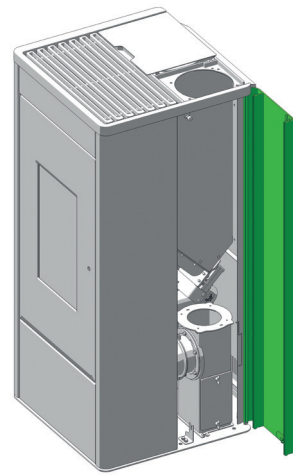

Step 1

Step 2

Step 4

- 1x Z36929
- 1x Z38122
- 4x N112145

Step 5

- 1x LB00939
- 4x N112530
- 4x N112142