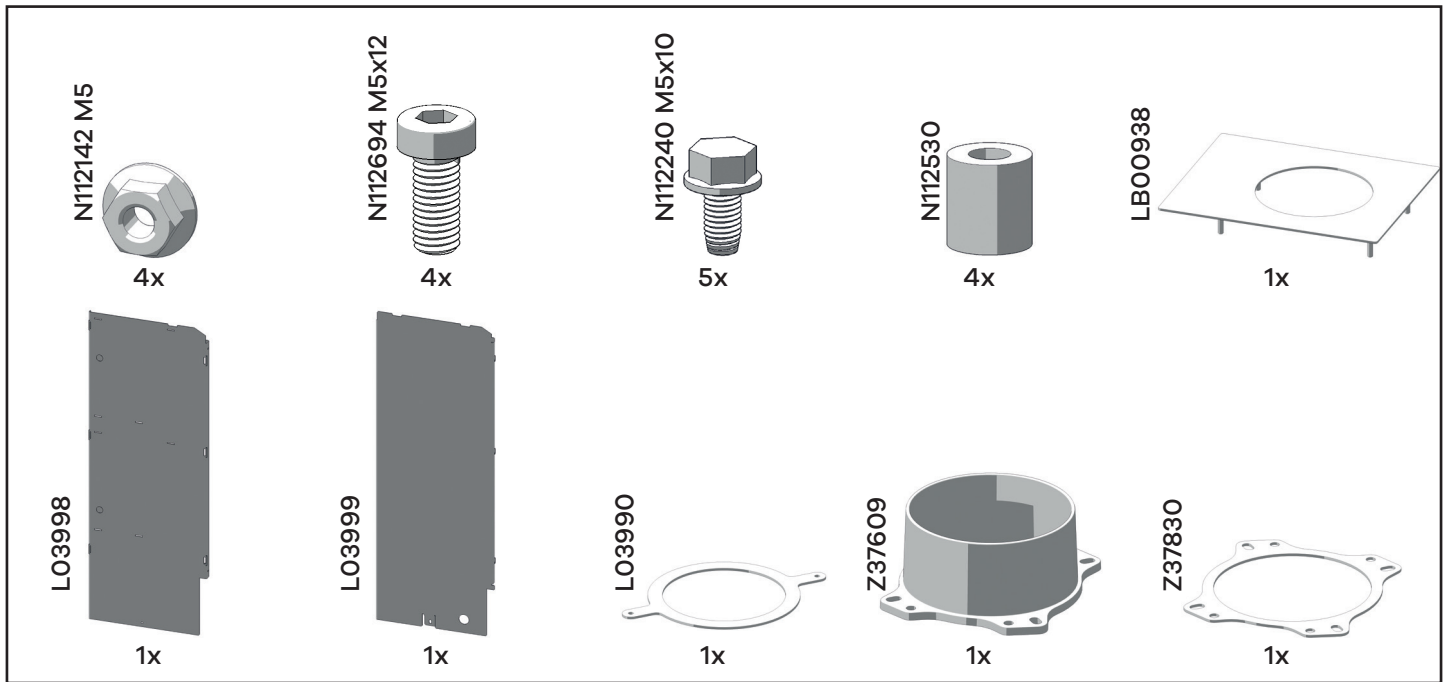

Step 9

4x N112530

4x N112142

1x LBO0938

PRIMO RAO 8 KW - E16815

Lieferumfang /Contenu de la livraison /Articoli consegnati /Scope of Delivery /Inhoud levering /Material suministrado /Ingår i leveransen

Step 1