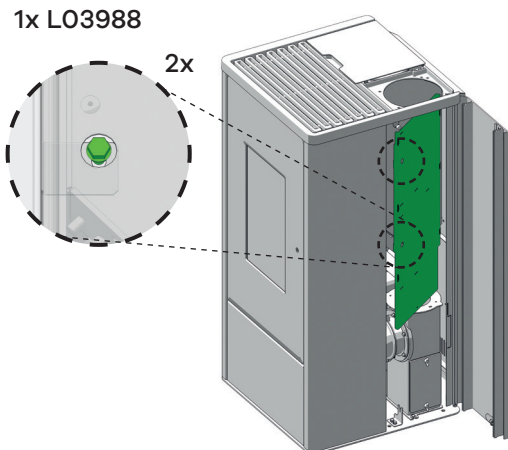

PRIMO RAO 6 KW - E16805

Lieferumfang

/Contenu de la livraison /Articoli consegnati /Scope of Delivery /Inhoud levering /Material suministrado /Ingår i leveransen /Leveringsomfang

Step 1

Step 2

Step 3

Step 4