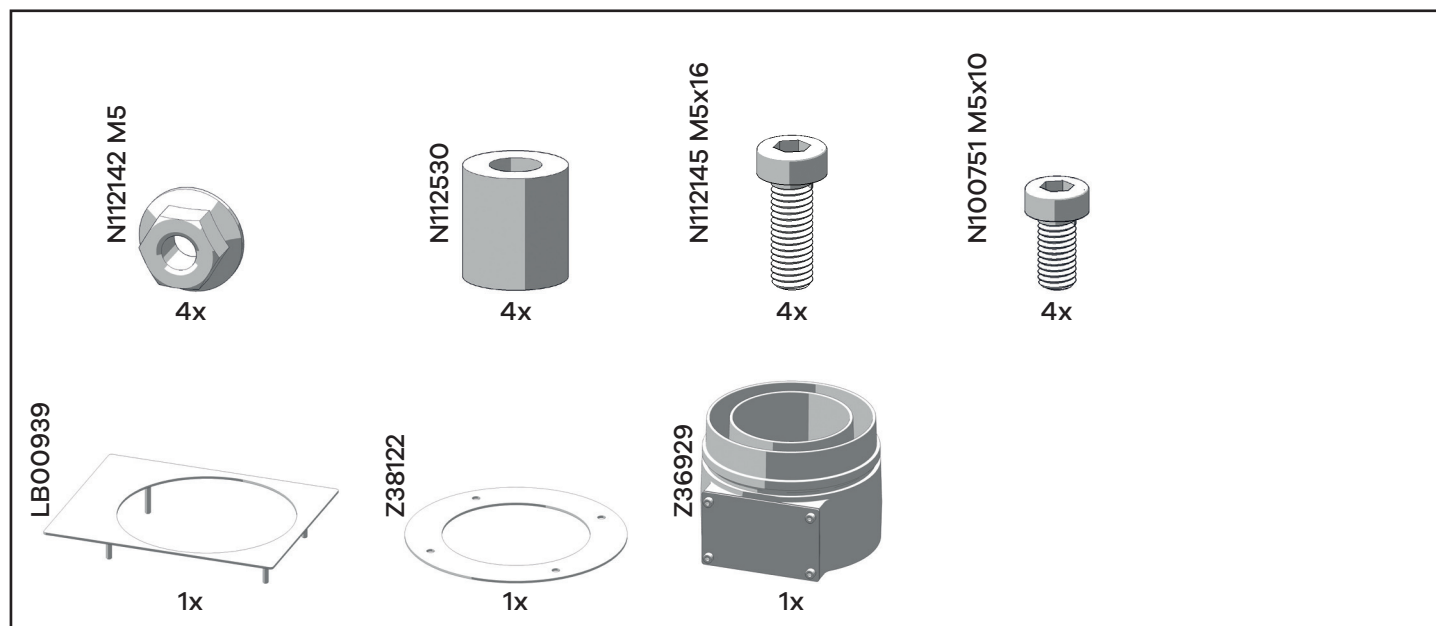

4x N112142

1x LBO0938

PRIMO PGI 6 KW / 8 KW - E16806

Lieferumfang

/Contenu de la livraison /Articoli consegnati /Scope of Delivery /Inhoud levering /Material suministrado /Ingår i leveransen /Leveringsomfang