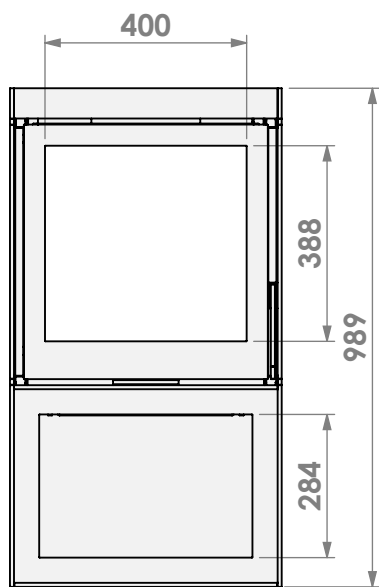

*= optional air inlet \varnothing 125 mm

barbas

Barbas Bellfires B.V.
Hallenstraat 17
5531 AB Bladel
The Netherlands
www.barbasbellfires.com

Name: **BOX Panorama 55**

Modifications reserved

Scale: **1:15**
Unit: **mm**

Version: **0**

met houtopslagmodule
with log store
avec socle bûcher
mit Holzfach

*= optional air inlet \varnothing 125 mm

barbas

Barbas Bellfires B.V.
Hallenstraat 17
5531 AB Bladel
The Netherlands
www.barbasbellfires.com

Name: **BOX Panorama 55**

Modifications reserved

Scale: **1:15**
Unit: **mm**

Version: **0**

Draagframe hanghaard
 Floating support frame
 Une chaise murale
 Wandhalterung

*= optional air inlet \varnothing 125 mm