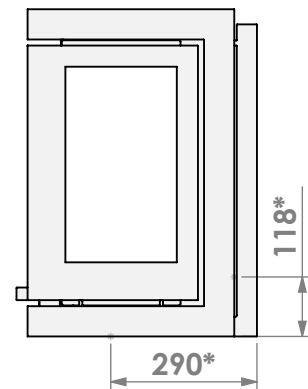

Version: **0**

met houtopslagmodule
with log store
avec socle bûcher
mit Holzfach

*= optional air inlet \varnothing 125 mm

barbas

Barbas Bellfires B.V.
Hallenstraat 17
5531 AB Bladel
The Netherlands
www.barbasbellfires.com

Name: **BOX Panorama 55**

Modifications reserved

Scale: **1:15**
Unit: **mm**

Version: **0**

Draagframe hanghaard
 Floating support frame
 Une chaise murale
 Wandhalterung

*= optional air inlet \varnothing 125 mm