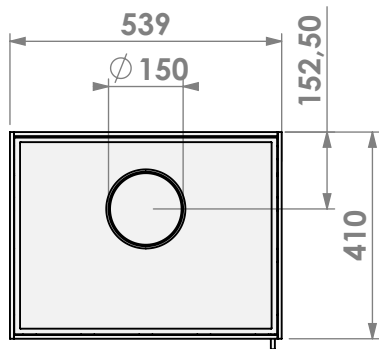

met houtopslagmodule
with log store
avec socle bûcher
mit Holzfach

*= optional air inlet $\varnothing$ 125 mm

barbas

Barbas Bellfires B.V.
Hallenstraat 17
5531 AB Bladel
The Netherlands
www.barbasbellfires.com

Name: **BOX Panorama 55**

Modifications reserved

Scale: **1:15**
Unit: **mm**

Version: **0**