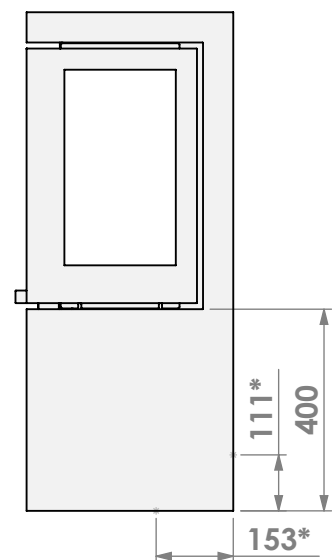

met houtopslagmodule
with log store
avec socle bûcher
mit Holzfach

*= optional air inlet $\varnothing$ 125 mm

barbas

Barbas Bellfires B.V.
Hallenstraat 17
5531 AB Bladel
The Netherlands
www.barbasbellfires.com

Name: **BOX Panorama 55**

Modifications reserved

Scale: **1:15**
Unit: **mm**

Version: **0**