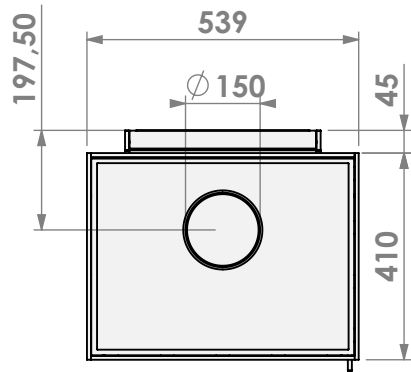

*= optional air inlet \varnothing 125 mm

barbas

Barbas Bellfires B.V.
Hallenstraat 17
5531 AB Bladel
The Netherlands
www.barbasbellfires.com

Name: **BOX Panorama 55**

Modifications reserved

Scale: **1:15**
Unit: **mm**

Name: **BOX Panorama 55**

Modifications reserved

Scale: **1:15**
Unit: **mm**

Version: **0**

Draagframe hanghaard
 Floating support frame
 Une chaise murale
 Wandhalterung

*= optional air inlet \varnothing 125 mm