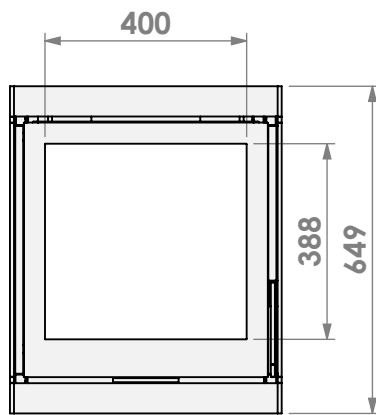

*= optional air inlet \varnothing 125 mm

barbas

Barbas Bellfires B.V.
Hallenstraat 17
5531 AB Bladel
The Netherlands
www.barbasbellfires.com

Name: **BOX Panorama 55**

Modifications reserved

Scale: **1:15**
Unit: **mm**

Version: **0**

met houtopslagmodule
with log store
avec socle bûcher
mit Holzfach

*= optional air inlet \varnothing 125 mm

barbas

Barbas Bellfires B.V.
Hallenstraat 17
5531 AB Bladel
The Netherlands
www.barbasbellfires.com

Name: **BOX Panorama 55**

Modifications reserved

Scale: **1:15**
Unit: **mm**

Version: **0**

Draagframe hanghaard
 Floating support frame
 Une chaise murale
 Wandhalterung

*= optional air inlet \varnothing 125 mm