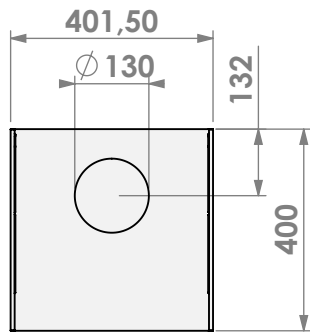

* = optional flue gas outlet \varnothing 130 mm
 ** = optional air inlet \varnothing 80 mm

barbas

Barbas Bellfires B.V.
 Hallenstraat 17
 5531 AB Bladel
 The Netherlands
www.barbasbellfires.com

Name: **BOX 45**

Modifications reserved

Scale: **1:15**
 Unit: **mm**

Version: **0**

met houtopslagmodule
with log store
avec socle bûcher
mit Holzfach

* = optional flue gas outlet \varnothing 130 mm
** = optional air inlet \varnothing 80 mm