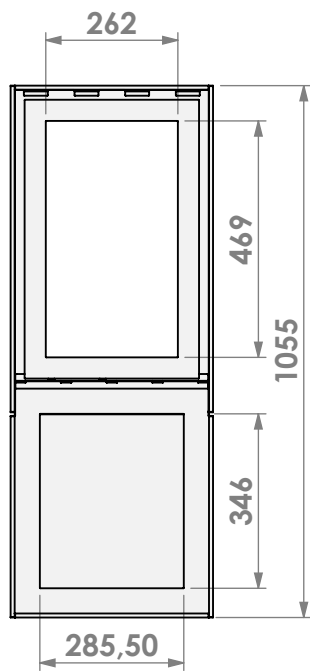

* = optional flue gas outlet \varnothing 130 mm
 ** = optional air inlet \varnothing 80 mm

barbas

Barbas Bellfires B.V.
 Hallenstraat 17
 5531 AB Bladel
 The Netherlands
www.barbasbellfires.com

Name: **BOX 45**

Modifications reserved

Scale: **1:15**
 Unit: **mm**

Version: **0**

met houtopslagmodule
with log store
avec socle bûcher
mit Holzfach

* = optional flue gas outlet \varnothing 130 mm
** = optional air inlet \varnothing 80 mm