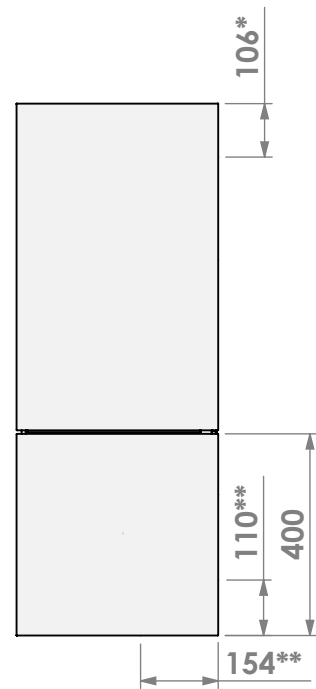

* = optional flue gas outlet \varnothing 130 mm
 ** = optional air inlet \varnothing 80 mm

barbas

Barbas Bellfires B.V.
 Hallenstraat 17
 5531 AB Bladel
 The Netherlands
www.barbasbellfires.com

Name: **BOX 45**

Modifications reserved

Scale: **1:15**
 Unit: **mm**

Version: **0**

met houtopslagmodule
with log store
avec socle bûcher
mit Holzfach

* = optional flue gas outlet \varnothing 130 mm
** = optional air inlet \varnothing 80 mm