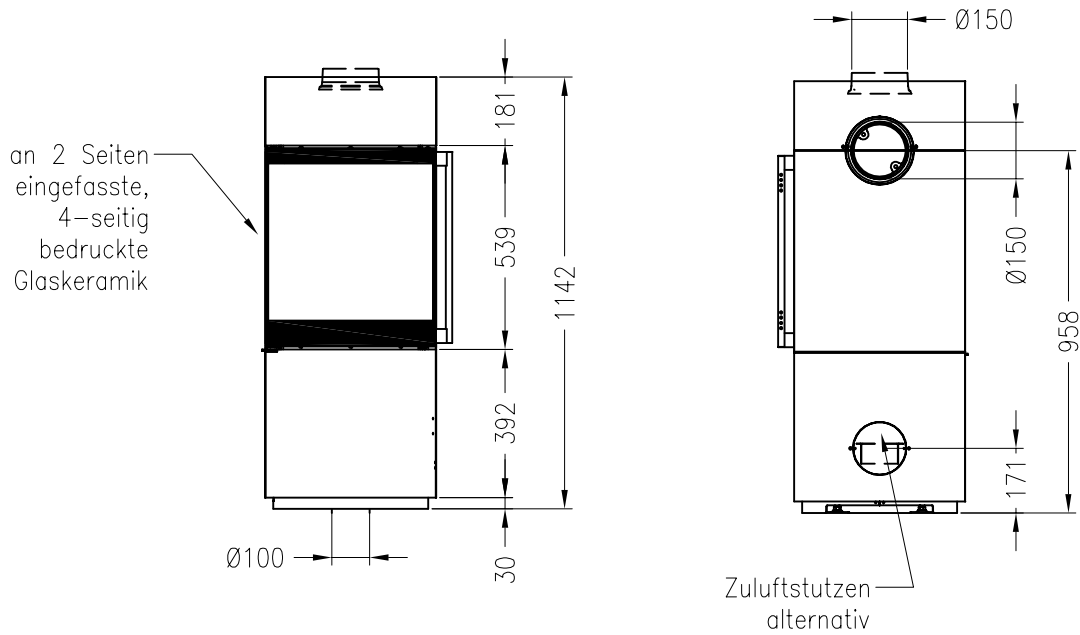

Selection

Stand: 07/2017

Vorderansicht
M~1:20

Rückansicht
M~1:20

Draufsicht
M~1:10