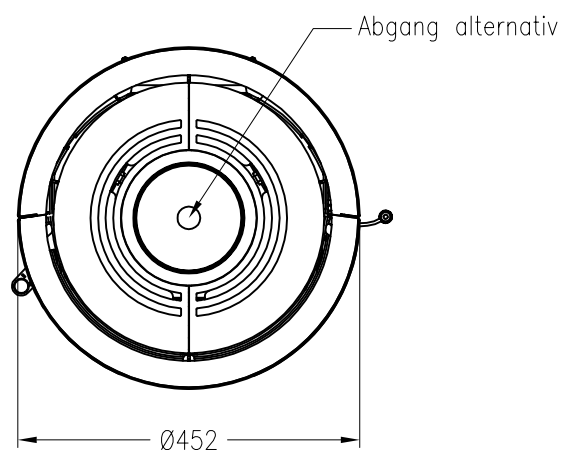

Selection

Stand: 07/2017

Vorderansicht
M~1:20

Rückansicht
M~1:20

Draufsicht
M~1:10

Alle Abbildungen und Zeichnungen sind urheberrechtlich geschützt.
Verwertung oder Veröffentlichung, auch einzelner Details, nur mit unserer Genehmigung.
Technische Änderungen und Irrtümer vorbehalten.

Kaminofen Passo XS

drehbar, Stahlverkleidung

Selection

Stand: 05/2017

Vorderansicht
M~1:20

Rückansicht
M~1:20

Draufsicht
M~1:10

Alle Abbildungen und Zeichnungen sind urheberrechtlich geschützt.
Verwertung oder Veröffentlichung, auch einzelner Details, nur mit unserer Genehmigung.
Technische Änderungen und Irrtümer vorbehalten.