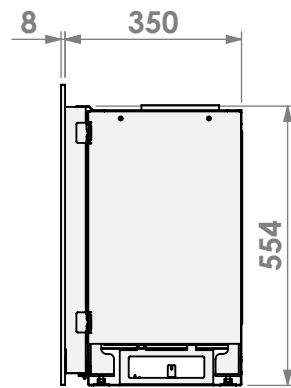

Scale: 1:15
 Unit: mm

Version:

klassiek kader 35mm
 classic frame 35mm
 cadre classique 35mm
 klassischer Rahmen 35mm

belfires

Barbas Belfires B.V.
 Hallenstraat 17
 5531 AB Bladel
 The Netherlands
www.barbasbelfires.com

Name: Smart Bell 75-55

Modifications reserved

Scale: 1:15
 Unit: mm

Version:

klassiek kader 52mm
 classic frame 52mm
 cadre classique 52mm
 klassischer Rahmen 52mm

belfires

Barbas Belfires B.V.
 Hallenstraat 17
 5531 AB Bladel
 The Netherlands
www.barbasbelfires.com