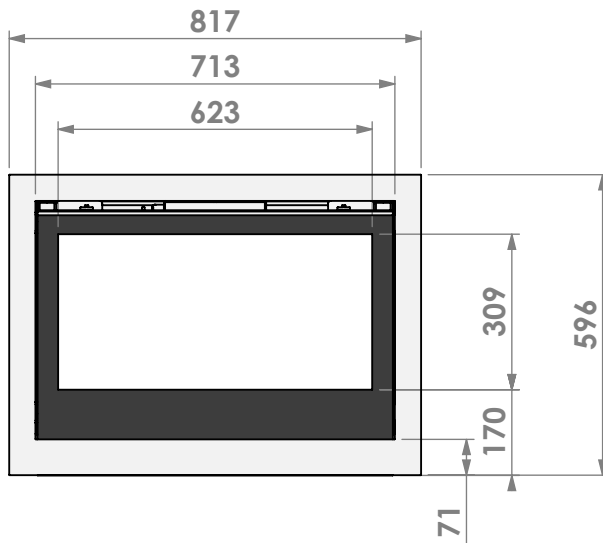

Scale: 1:15
 Unit: mm

Version:

klassiek kader 35mm
 classic frame 35mm
 cadre classique 35mm
 klassischer Rahmen 35mm

belfires

Barbas Belfires B.V.
 Hallenstraat 17
 5531 AB Bladel
 The Netherlands
www.barbasbelfires.com

Name: Smart Bell 75-55

Modifications reserved

Scale: 1:15
 Unit: mm

Version:

klassiek kader 52mm
 classic frame 52mm
 cadre classique 52mm
 klassischer Rahmen 52mm

belfires

Barbas Belfires B.V.
 Hallenstraat 17
 5531 AB Bladel
 The Netherlands
www.barbasbelfires.com