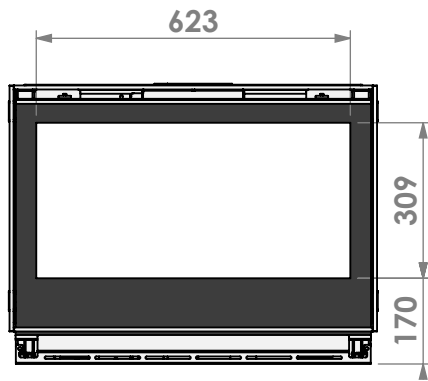

verdiept kader 15mm
insert frame 15mm
cadre de profondeur 15mm
vertiefter Rahmen 15mm

belfires

Barbas Bellfires B.V.
Hallenstraat 17
5531 AB Bladel
The Netherlands
www.barbasbellfires.com

Name: **Smart Bell 75-55**

Modifications reserved

Scale: **1:15**
Unit: **mm**

Version: