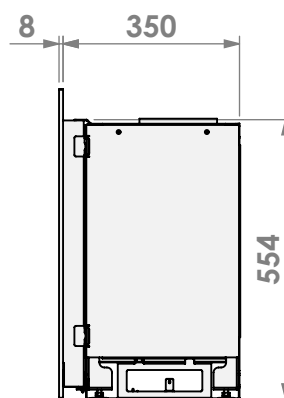

klassiek kader 70mm
classic frame 70mm
cadre classique 70mm
klassischer Rahmen 70mm

belfires

Barbas Belfires B.V.
Hallenstraat 17
5531 AB Bladel
The Netherlands
www.barbasbelfires.com

Name: Smart Bell 75-55

Modifications reserved

Scale: 1:15
Unit: mm

Version: