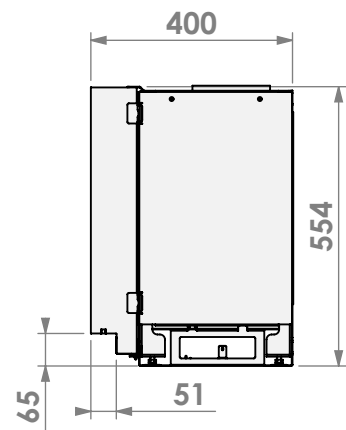

verdiept kader 50mm
insert frame 50mm
cadre de profondeur 50mm
vertiefter Rahmen 50mm

belfires

Barbas Bellfires B.V.
Hallenstraat 17
5531 AB Bladel
The Netherlands
www.barbasbellfires.com

Name: **Smart Bell 75-55**

Modifications reserved

Scale: **1:15**
Unit: **mm**

Version: