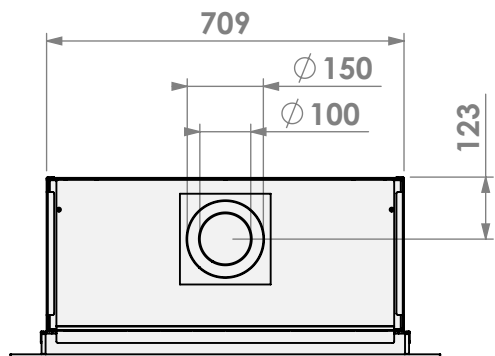

Name: Smart Bell 75-55

Modifications reserved

Scale: 1:15
 Unit: mm

Version:

klassiek kader 52mm
 classic frame 52mm
 cadre classique 52mm
 klassischer Rahmen 52mm

belfires

Barbas Belfires B.V.
 Hallenstraat 17
 5531 AB Bladel
 The Netherlands
www.barbasbelfires.com

Name: Smart Bell 75-55

Modifications reserved

Scale: 1:15
 Unit: mm

Version:

klassiek kader 70mm
 classic frame 70mm
 cadre classique 70mm
 klassischer Rahmen 70mm

belfires

Barbas Belfires B.V.
 Hallenstraat 17
 5531 AB Bladel
 The Netherlands
www.barbasbelfires.com