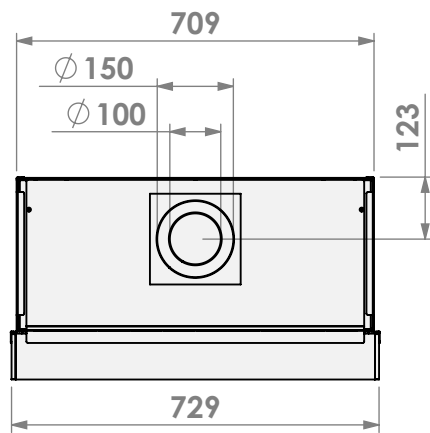

verdiept kader 50mm
insert frame 50mm
cadre de profondeur 50mm
vertiefter Rahmen 50mm

belfires

Barbas Bellfires B.V.
Hallenstraat 17
5531 AB Bladel
The Netherlands
www.barbasbellfires.com

Name: **Smart Bell 75-55**

Modifications reserved

Scale: **1:15**
Unit: **mm**

Version: