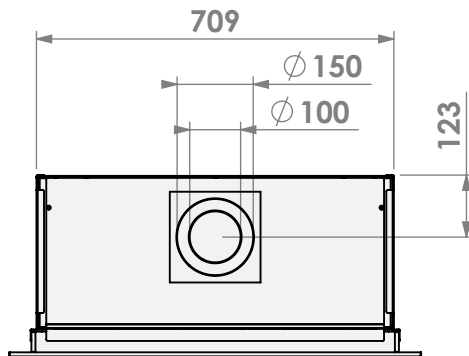

Scale: 1:15
 Unit: mm

Version:

klassiek kader 35mm
 classic frame 35mm
 cadre classique 35mm
 klassischer Rahmen 35mm

belfires

Barbas Belfires B.V.
 Hallenstraat 17
 5531 AB Bladel
 The Netherlands
www.barbasbelfires.com

Name: Smart Bell 75-55

Modifications reserved

Scale: 1:15
 Unit: mm

Version:

klassiek kader 52mm
 classic frame 52mm
 cadre classique 52mm
 klassischer Rahmen 52mm

belfires

Barbas Belfires B.V.
 Hallenstraat 17
 5531 AB Bladel
 The Netherlands
www.barbasbelfires.com