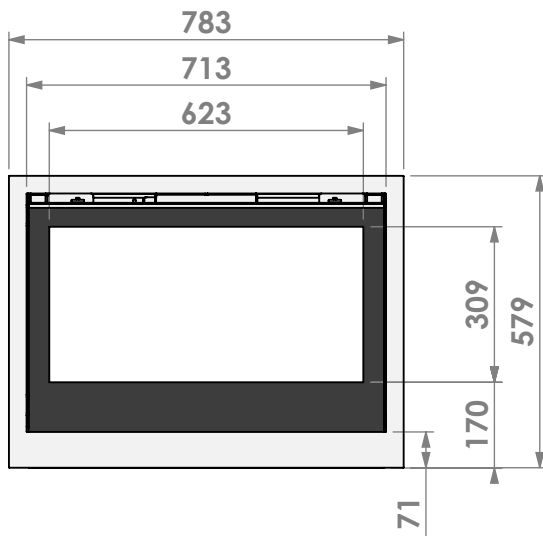

Scale: 1:15
 Unit: mm

Version:

klassiek kader 35mm
 classic frame 35mm
 cadre classique 35mm
 klassischer Rahmen 35mm

belfires

Barbas Belfires B.V.
 Hallenstraat 17
 5531 AB Bladel
 The Netherlands
www.barbasbelfires.com

Name: Smart Bell 75-55

Modifications reserved

Scale: 1:15
 Unit: mm

Version:

klassiek kader 52mm
 classic frame 52mm
 cadre classique 52mm
 klassischer Rahmen 52mm

belfires

Barbas Belfires B.V.
 Hallenstraat 17
 5531 AB Bladel
 The Netherlands
www.barbasbelfires.com