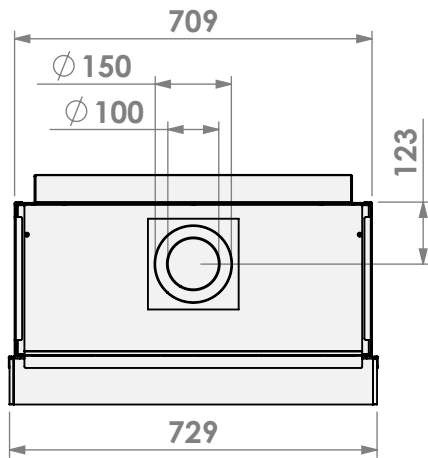

Name: **Smart Bell 75-55**

Modifications reserved

Scale: **1:15**
 Unit: **mm**

Version:

verdiept kader 50mm
 insert frame 50mm
 cadre de profondeur 50mm
 vertiefter Rahmen 50mm

belfires

Barbas Bellfires B.V.
 Hallenstraat 17
 5531 AB Bladel
 The Netherlands
www.barbasbellfires.com

Name: **Smart Bell 75-55**

Modifications reserved

Scale: **1:15**
 Unit: **mm**

Version:

verdiept kader 50mm met convectieventilator
 insert frame 50mm with convection ventilator
 cadre de profondeur 50mm avec ventilateur de convection
 vertiefter Rahmen 50mm mit Konvektionsventilator