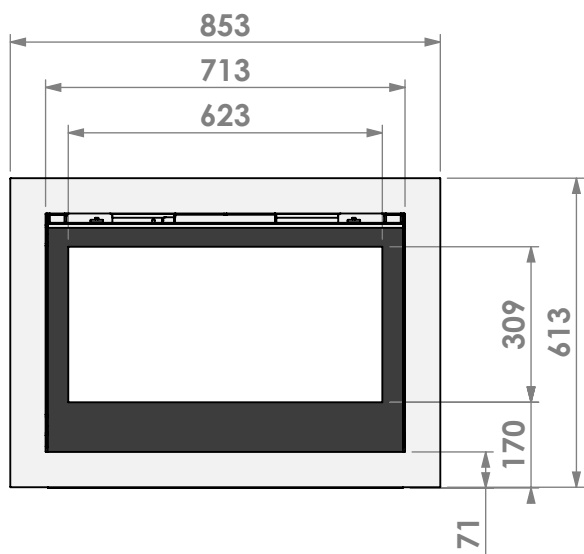

klassiek kader 70mm
classic frame 70mm
cadre classique 70mm
klassischer Rahmen 70mm

belfires

Barbas Belfires B.V.
Hallenstraat 17
5531 AB Bladel
The Netherlands
www.barbasbelfires.com

Name: Smart Bell 75-55

Modifications reserved

Scale: 1:15
Unit: mm

Version: