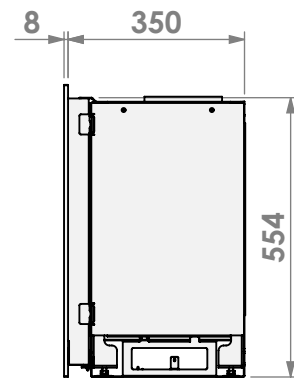

Scale: 1:15
 Unit: mm

Version:

klassiek kader 35mm
 classic frame 35mm
 cadre classique 35mm
 klassischer Rahmen 35mm

belfires

Barbas Belfires B.V.
 Hallenstraat 17
 5531 AB Bladel
 The Netherlands
www.barbasbelfires.com

Name: Smart Bell 75-55

Modifications reserved

Scale: 1:15
 Unit: mm

Version:

klassiek kader 52mm
 classic frame 52mm
 cadre classique 52mm
 klassischer Rahmen 52mm

belfires

Barbas Belfires B.V.
 Hallenstraat 17
 5531 AB Bladel
 The Netherlands
www.barbasbelfires.com