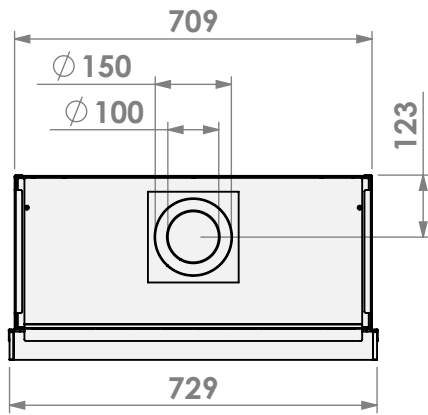

Name: Smart Bell 75-55

Modifications reserved

Scale: 1:15
 Unit: mm

Version:

klassiek kader 70mm
 classic frame 70mm
 cadre classique 70mm
 klassischer Rahmen 70mm

belfires

Barbas Belfires B.V.
 Hallenstraat 17
 5531 AB Bladel
 The Netherlands
www.barbasbelfires.com

Name: Smart Bell 75-55

Modifications reserved

Scale: 1:15
Unit: mm

Version:

verdiept kader 15mm
 insert frame 15mm
 cadre de profondeur 15mm
 vertiefter Rahmen 15mm

belfires

Barbas Bellfires B.V.
 Hallenstraat 17
 5531 AB Bladel
 The Netherlands
 www.barbasbellfires.com