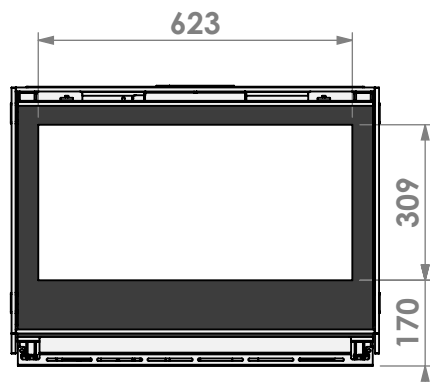

verdiept kader 50mm
insert frame 50mm
cadre de profondeur 50mm
vertiefter Rahmen 50mm

belfires

Barbas Bellfires B.V.
Hallenstraat 17
5531 AB Bladel
The Netherlands
www.barbasbellfires.com

Name: **Smart Bell 75-55**

Modifications reserved

Scale: **1:15**
Unit: **mm**

Version: