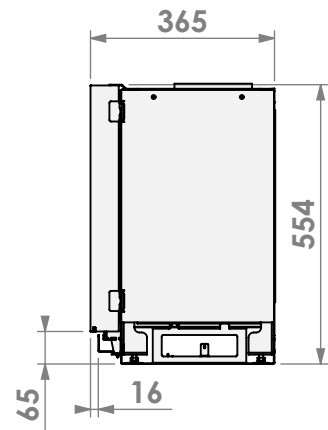

verdiept kader 15mm
insert frame 15mm
cadre de profondeur 15mm
vertiefter Rahmen 15mm

belfires

Barbas Bellfires B.V.
Hallenstraat 17
5531 AB Bladel
The Netherlands
www.barbasbellfires.com

Name: **Smart Bell 75-55**

Modifications reserved

Scale: **1:15**
Unit: **mm**

Version: