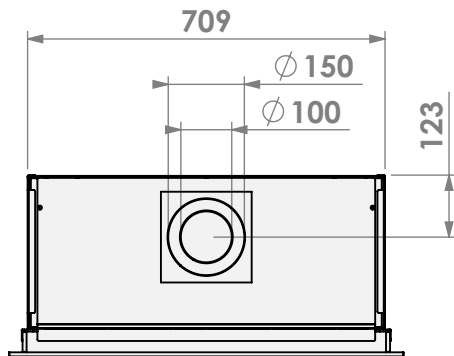

Scale: 1:15
 Unit: mm

Version:

klassiek kader 35mm
 classic frame 35mm
 cadre classique 35mm
 klassischer Rahmen 35mm

belfires

Barbas Belfires B.V.
 Hallenstraat 17
 5531 AB Bladel
 The Netherlands
www.barbasbelfires.com

Name: Smart Bell 75-55

Modifications reserved

Scale: 1:15
 Unit: mm

Version:

klassiek kader 52mm
 classic frame 52mm
 cadre classique 52mm
 klassischer Rahmen 52mm

belfires

Barbas Belfires B.V.
 Hallenstraat 17
 5531 AB Bladel
 The Netherlands
www.barbasbelfires.com