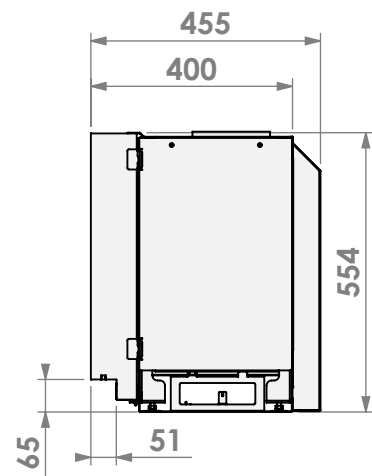

verdiept kader 50mm met convectieventilator
insert frame 50mm with convection ventilator
cadre de profondeur 50mm avec ventilateur de convection
vertiefter Rahmen 50mm mit Konvektionsventilator

belfires

Barbas Belfires B.V.
Hallenstraat 17
5531 AB Bladel
The Netherlands
www.barbasbelfires.com

Name: Smart Bell 75-55

Modifications reserved

Scale: 1:15
Unit: mm

Version: